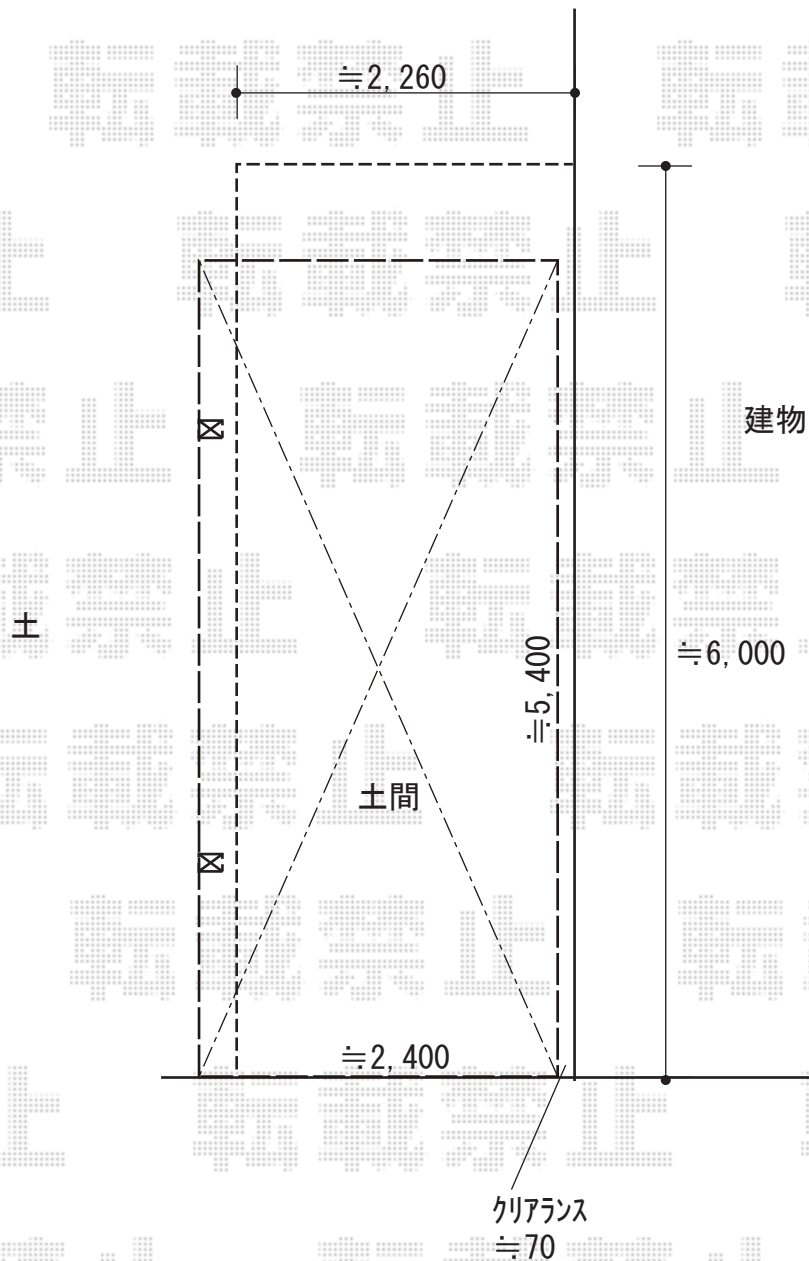

カーポート 施工概略図

YKK AP レイナポートグラン 積雪～20cm対応
幅= 2,400mm
奥行= 5,400mm
色： プラチナステン
屋根材： ポリカーボネート（アースブルー）
柱仕様： ハイルフ柱仕様（有効高 約2,350mm）

2019-10-663468

担当者

新西