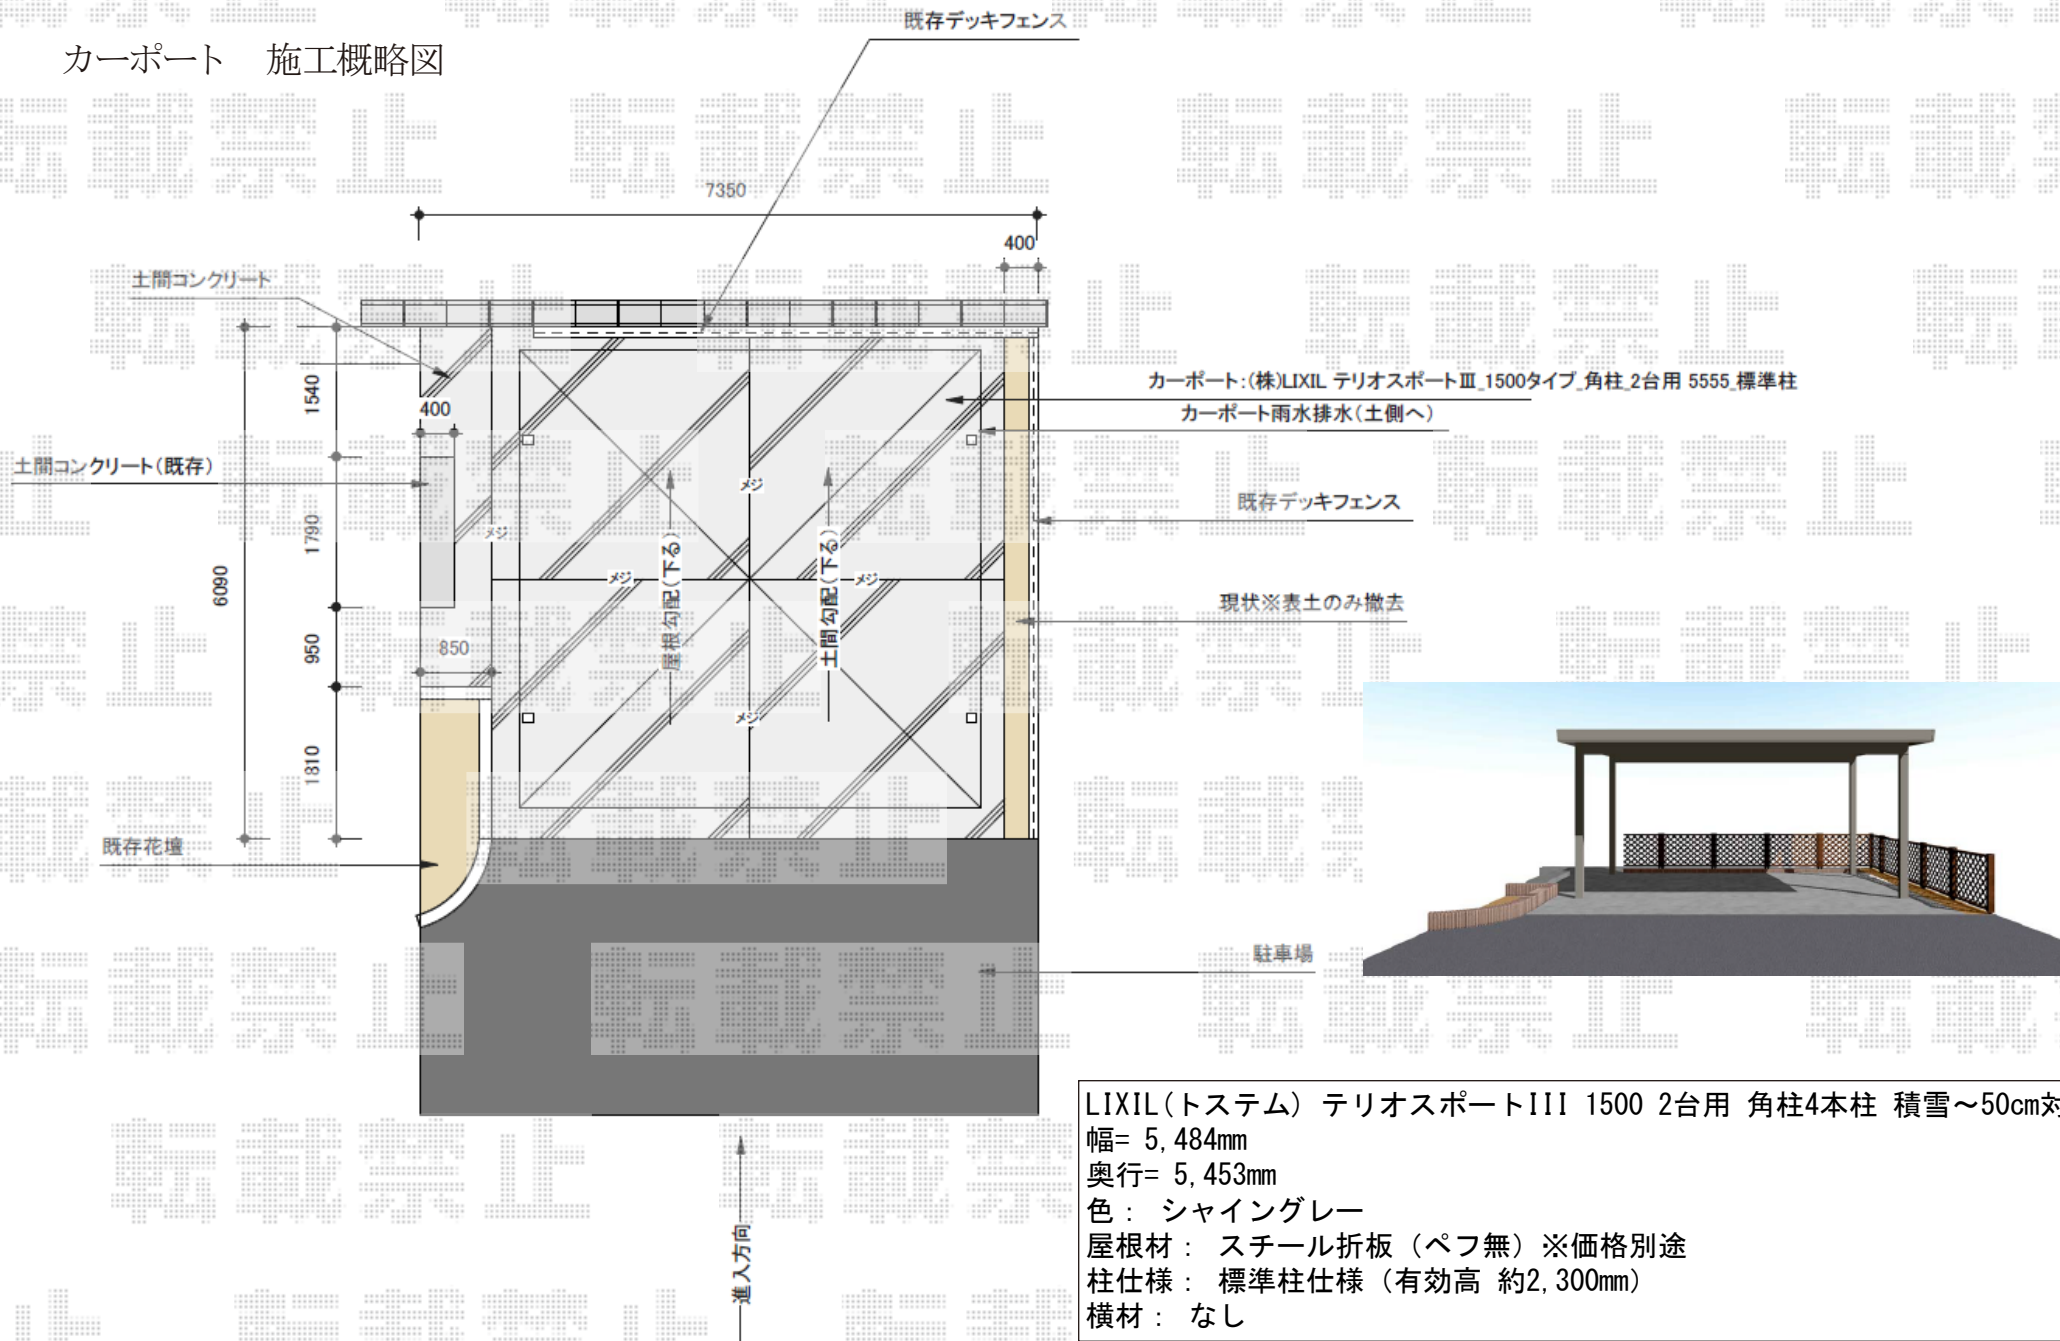

カーポート 施工概略図

LIXIL(トステム) テリオスポートⅢ 1500 2台用 角柱4本柱 積雪~50cm対応
 幅= 5,484mm
 奥行= 5,453mm
 色: シャイングレー
 屋根材: スチール折板(ペフ無) ※価格別途
 柱仕様: 標準柱仕様(有効高 約2,300mm)
 横材: なし