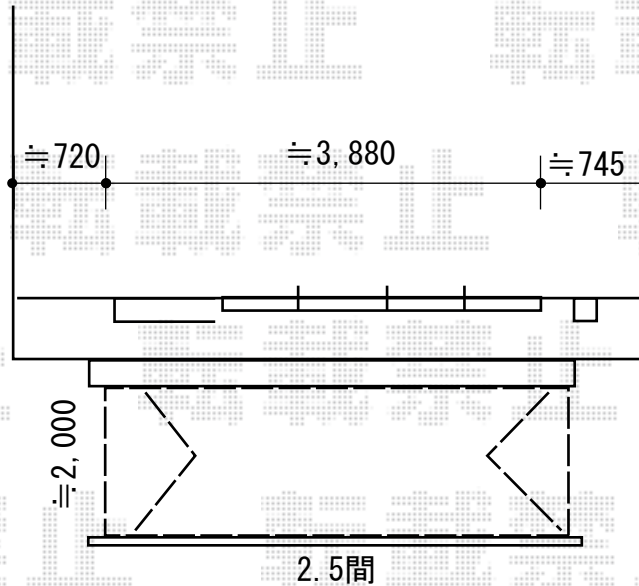

オーニング 施工概略図

LIXIL(トステム) 彩風 あやかぜ S型 電動式  
間口= 関東間2.5間 (4,550mm)  
出幅= 2,000mm  
本体色: シャイングレー  
キャンバス色: アクアシャイン (ブリティッシュグリーンB)  
駆動: 電動式/外観右駆動  
スイッチ: 電動リモコン  
追加部材: ベースプレート部材一式

2019-10-663540

担当者

酒井