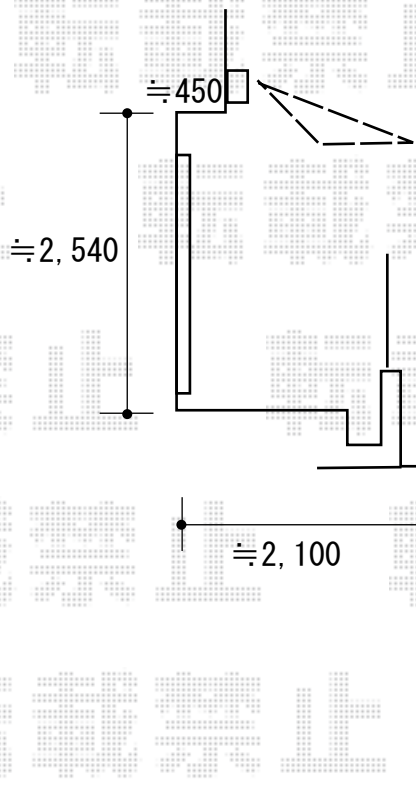

オーニング 施工概略図

LIXIL(トステム) 彩風 あやかぜ S型 電動式  
間口= 関東間2.5間 (4,550mm)  
出幅= 2,000mm  
本体色: シャイングレー  
キャンバス色: アクアシャイン (ブリティッシュグリーンB)  
駆動: 電動式/外観右駆動  
スイッチ: 電動リモコン  
追加部材: ベースプレート部材一式

2019-10-663540

担当者

酒井