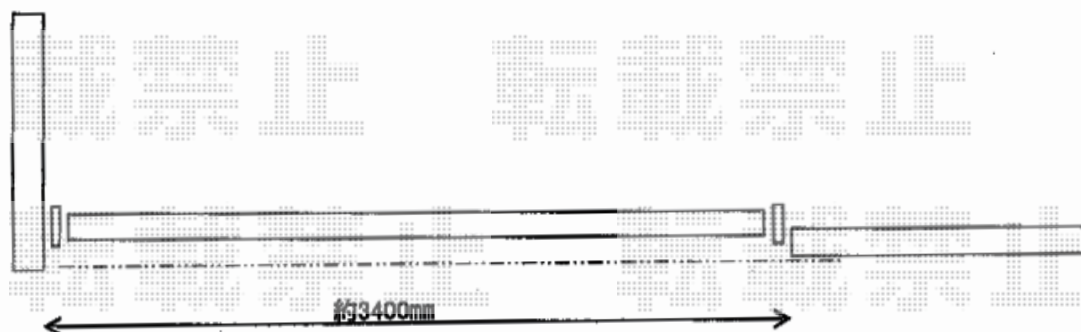

カーゲート 施工概略図

Value Select トリップゲートII 3型 ストロング ノンレール 片開き*3412S

開口幅= 3,348mm

全幅= 3,428mm

たたみ幅= 493mm

高さ= 1,210mm

色： ダークブロンズ

キャスター数： 3箇所

落棒数： 2本

既存
ブロック

2019-10-663552

担当者

山崎