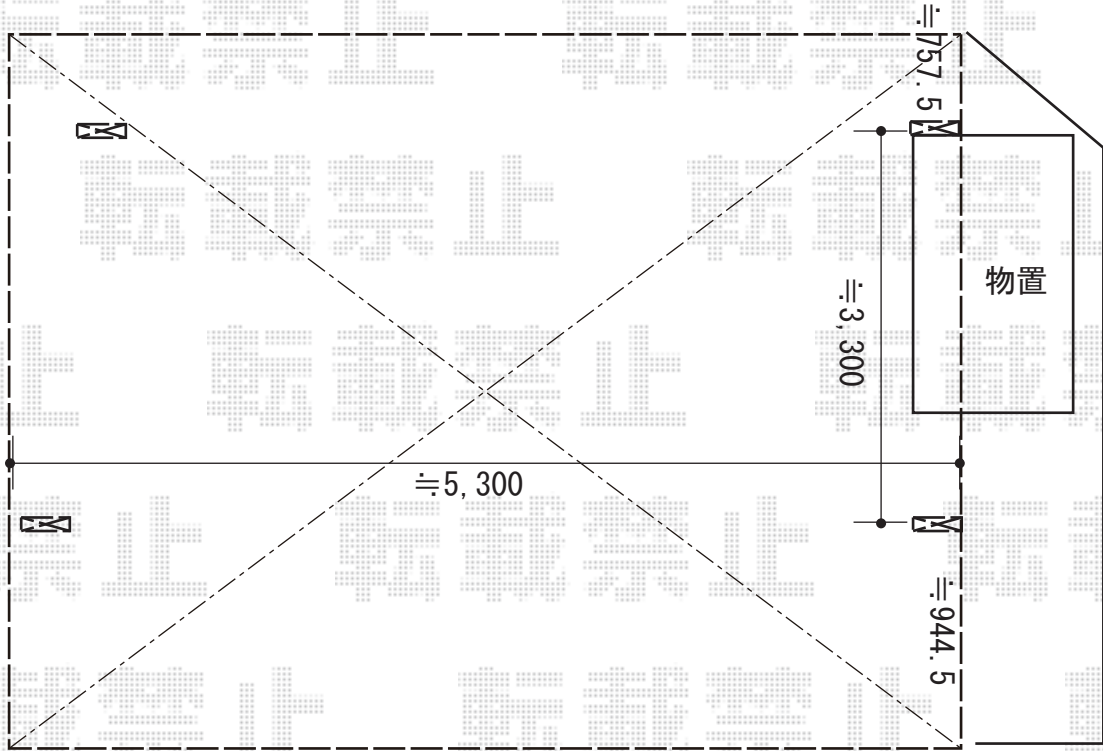

カーポート 施工概略図

YKK AP エフルージュ ツイン 積雪~20cm対応  
 幅= 5,398mm  
 奥行= 5,052mm  
 色 : プラチナステン  
 屋根材 : 熱線遮断ポリカーボネート(クリアマット)  
 柱仕様 : ハイルフ柱仕様 (有効高 約2,350mm)

土間

2019-10-663568

担当者

村上(公)