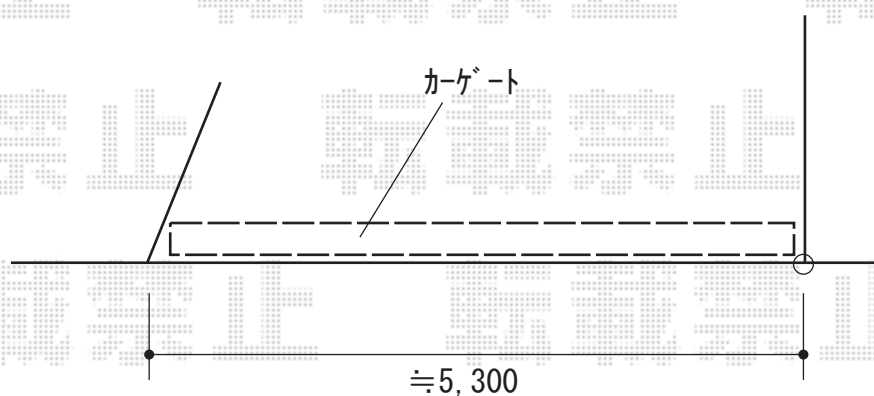

カーゲート 施工概略図

LIXIL (TOEX) アルシャインII M型 Aタイプ 【仮】 センターレール 片開き 590S

開口幅= 5,692mm

全幅= 5,808mm

たたみ幅= 827mm

高さ= 1,250mm

【未定】色： 【仮】ブラック

キャスター数： 4箇所

落棒数： 4本

2019-10-663612

担当者

山崎