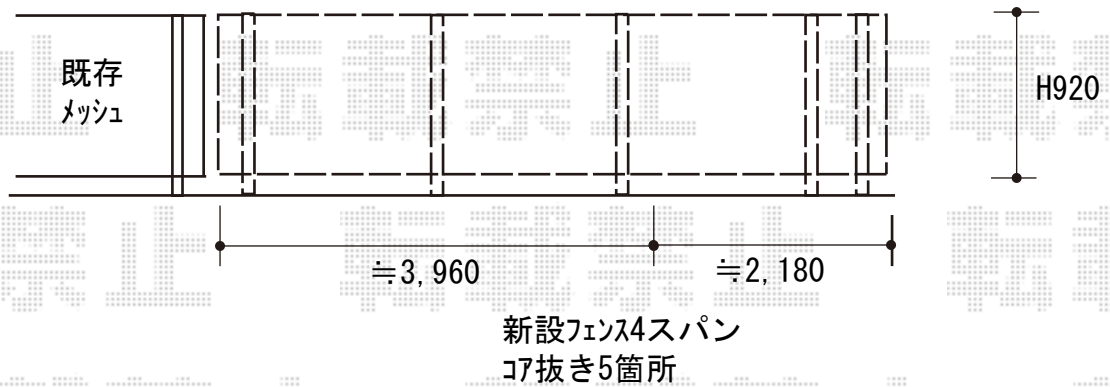

フェンス 施工概略図

三協アルミ 【ご提案】カムフィX6型 横目隠し フリー支柱タイプ
本体1枚 (W×H) = 2010 (1,973mm×920mm) × 4枚
フリー支柱：2010 × 5本
小口キャップ：2010 × 1セット
色：ブラック

2019-10-663687

担当者

関