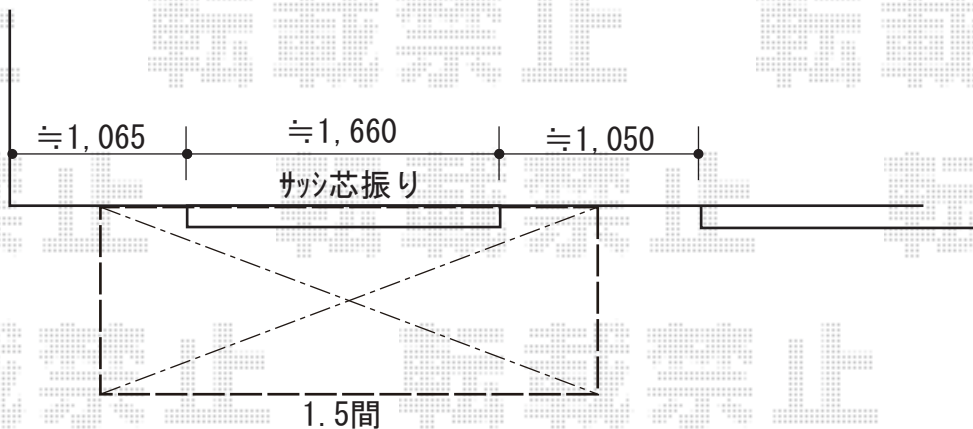

## エクステリア工事 施工概略図

LIXIL サニージュ F型 床納まり ランマ付 積雪～20cm対応  
寸法= 間口 関東1.5間 (2,730mm) × 出幅 3尺 (885mm)  
正面ユニット： テラス (4枚建) \*網戸  
側面ユニット： 【両側】 高窓 (2枚建) \*網戸  
色： シャイングレー  
屋根材： ポリカーボネート (クリアブラウン)  
床材： 塩ビデッキボード (グレー)  
ガラス仕様： ガラス (透明5mm)  
施工方法： 上止め仕様  
柱仕様： 床長尺床上ロング仕様  
オプション： 吊下げ物干しAセット 標準2本入り・吊下げ物干し取付け桟×2セット