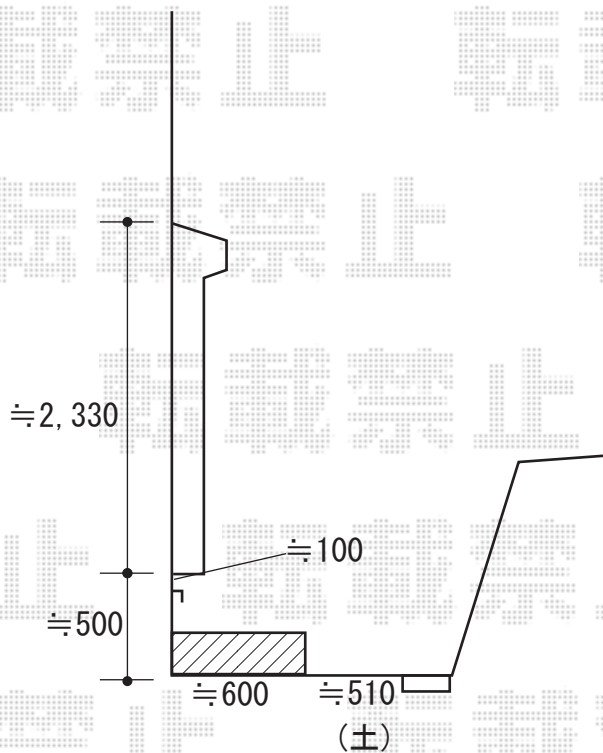

## エクステリア工事 施工概略図

LIXIL サニージュ F型 床納まり ランマ付 積雪～20cm対応  
寸法= 間口 関東1.5間 (2,730mm) × 出幅 3尺 (885mm)  
正面ユニット： テラス (4枚建) \*網戸  
側面ユニット： 【両側】 高窓 (2枚建) \*網戸  
色： シャイングレー  
屋根材： ポリカーボネート (クリアブラウン)  
床材： 塩ビデッキボード (グレー)  
ガラス仕様： ガラス (透明5mm)  
施工方法： 上止め仕様  
柱仕様： 床長尺床上ロング仕様  
オプション： 吊下げ物干しAセット 標準2本入り・吊下げ物干し取付け桟×2セット