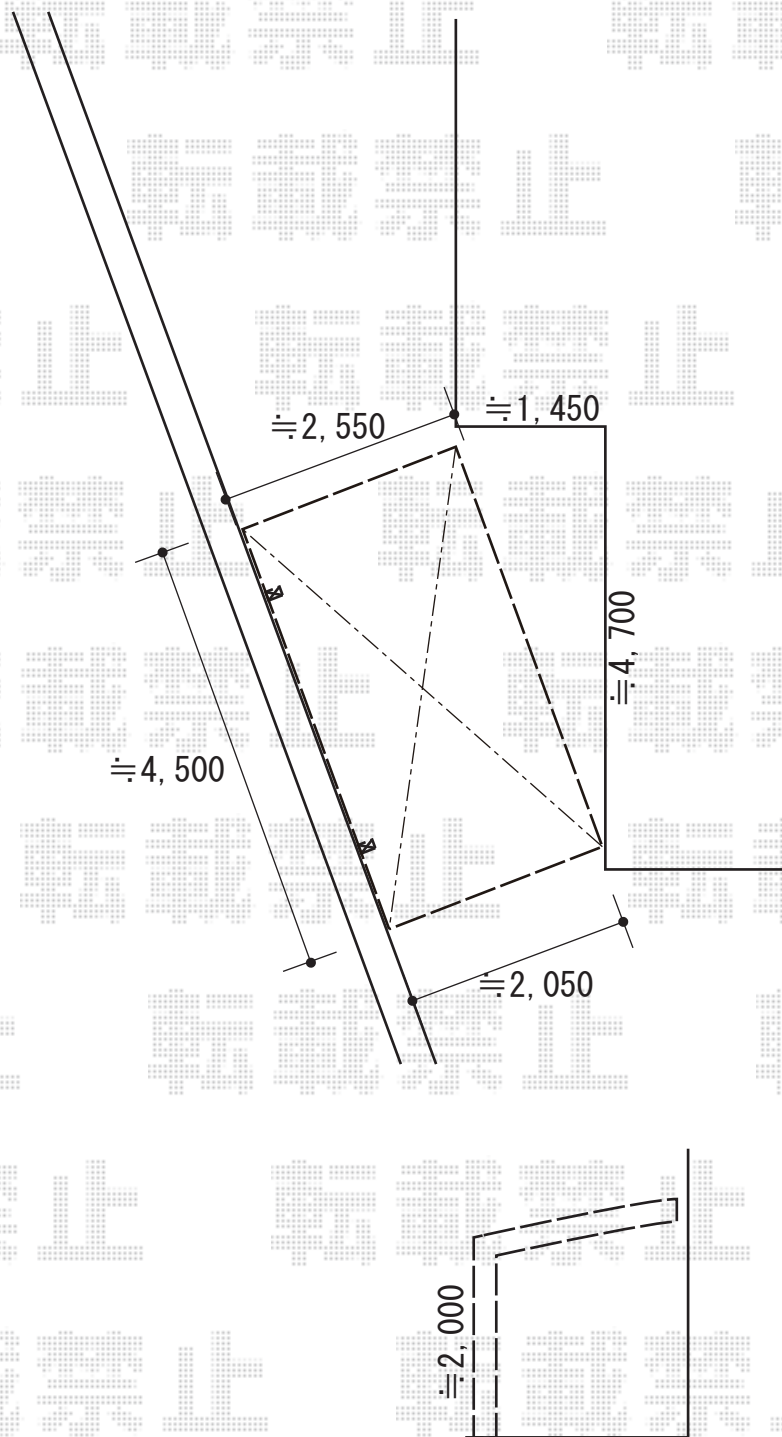

カーポート 施工概略図

YKK AP レイナポートグラン 積雪~20cm対応

幅= 2,550mm

奥行= 5,052mm

色： ピュアシルバー

屋根材： 熱線遮断ポリカーボネート（アースブルーマット調）

柱仕様： 標準柱仕様（有効高 約2,000mm）

YKK AP レイナポートグラン 斜め切詰用前枠 幅25用(L=5,800)

色： ピュアシルバー

2019-10-663779

担当者

伊野