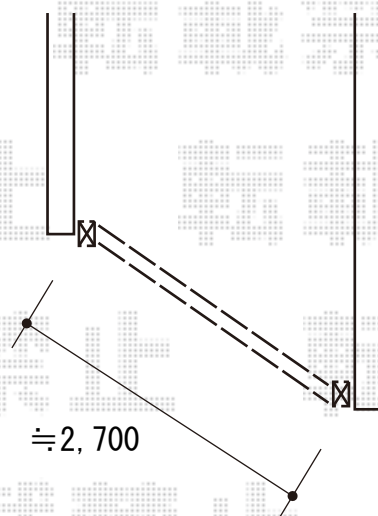

# カーゲート 施工概略図

Value Select トリップゲートII P型 ペットガード付き ノンレール 片開き 28S  
開口幅= 2,729mm  
全幅= 2,809mm  
たたみ幅= 449mm  
高さ= 1,210mm  
色： ステンカラー  
キャスター数： 2箇所  
落棒数： 2本

2019-10-663791

担当者

山崎