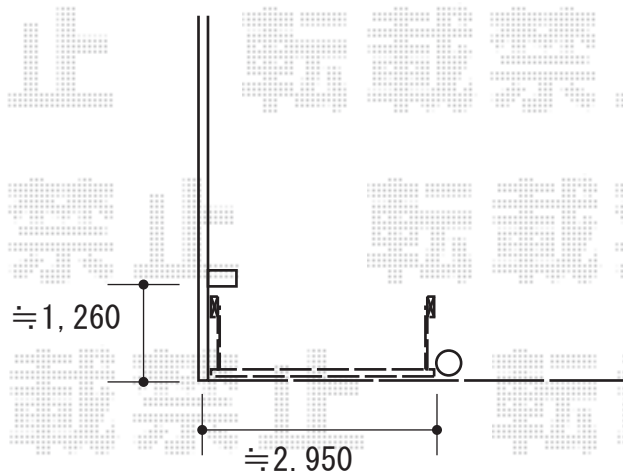

## カーゲート 施工概略図

LIXIL (TOEX) オーバードアS2型 手動式  
本体 (W×H) = ≪特注≫ (2,880mm × 1,000mm)  
色 : オータムブラウン  
柱仕様 : 標準柱仕様 (有効通過高1,850mm)  
駆動 : 手動式  
オプション : ロング設置ストッパー(+100mm) × 1本

2019-10-663828

担当者

山崎