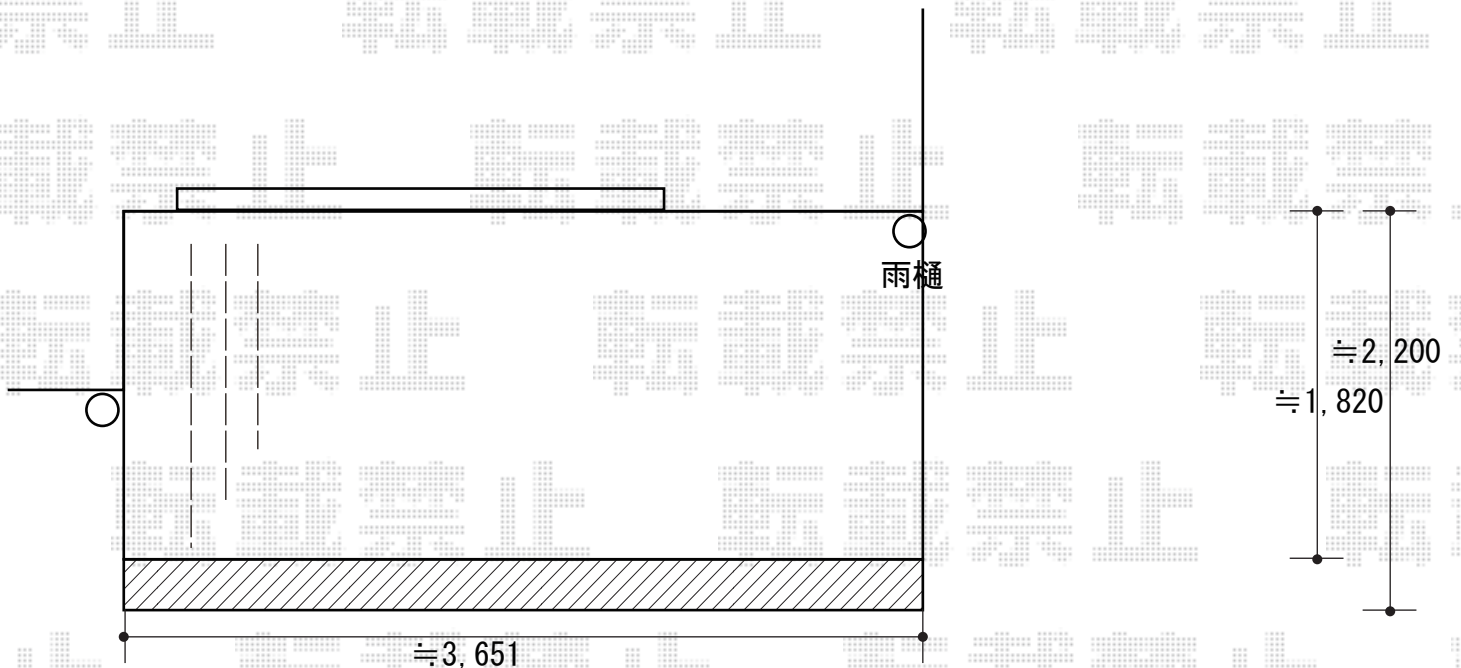

ウッドデッキ工事 施工概略図

YKK AP リウッドデッキ 200
 間口= 2.0間 (3,651mm)
 出幅= 6尺 (1,820mm)
 色: 【未定】
 床板: 縦貼り
 幕板: 標準幕板
 束柱: Hタイプ (550~700mm) (色: 【未定】)

2019-10-663900

担当者

木附