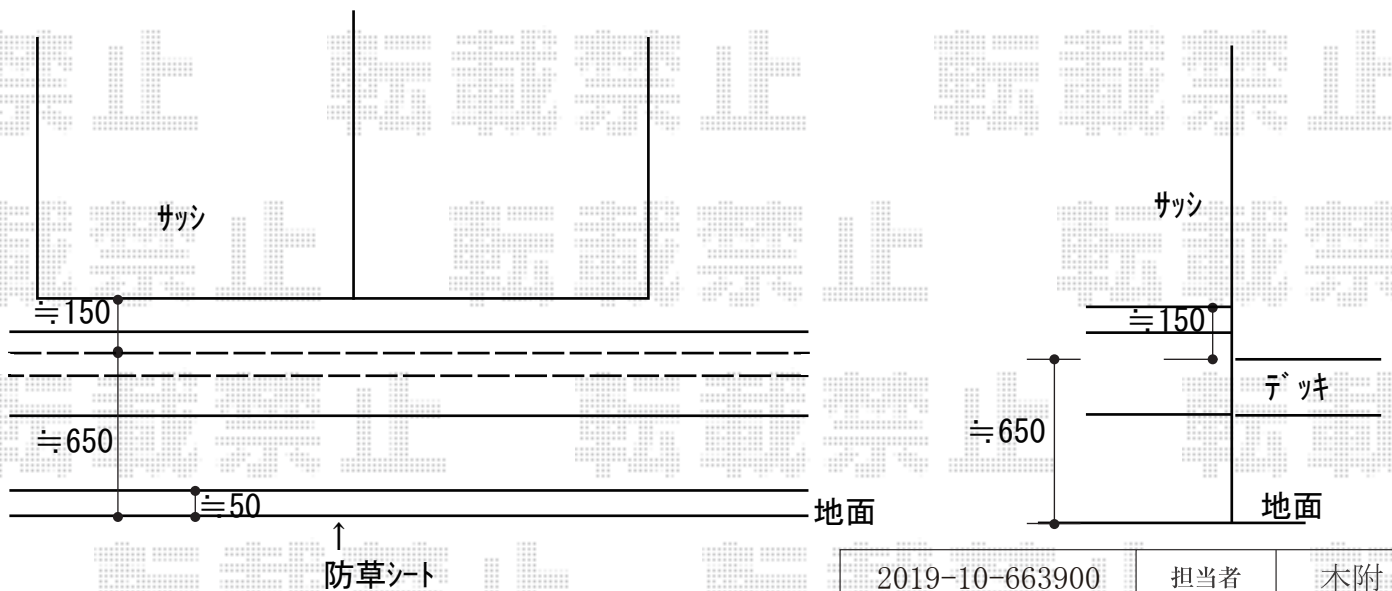

ウッドデッキ工事 施工概略図

YKK AP リウッドデッキ 200
 間口= 2.0間 (3,651mm)
 出幅= 6尺 (1,820mm)
 色: 【未定】
 床板: 縦貼り
 幕板: 標準幕板
 束柱: Hタイプ (550~700mm) (色: 【未定】)

2019-10-663900

担当者

木附