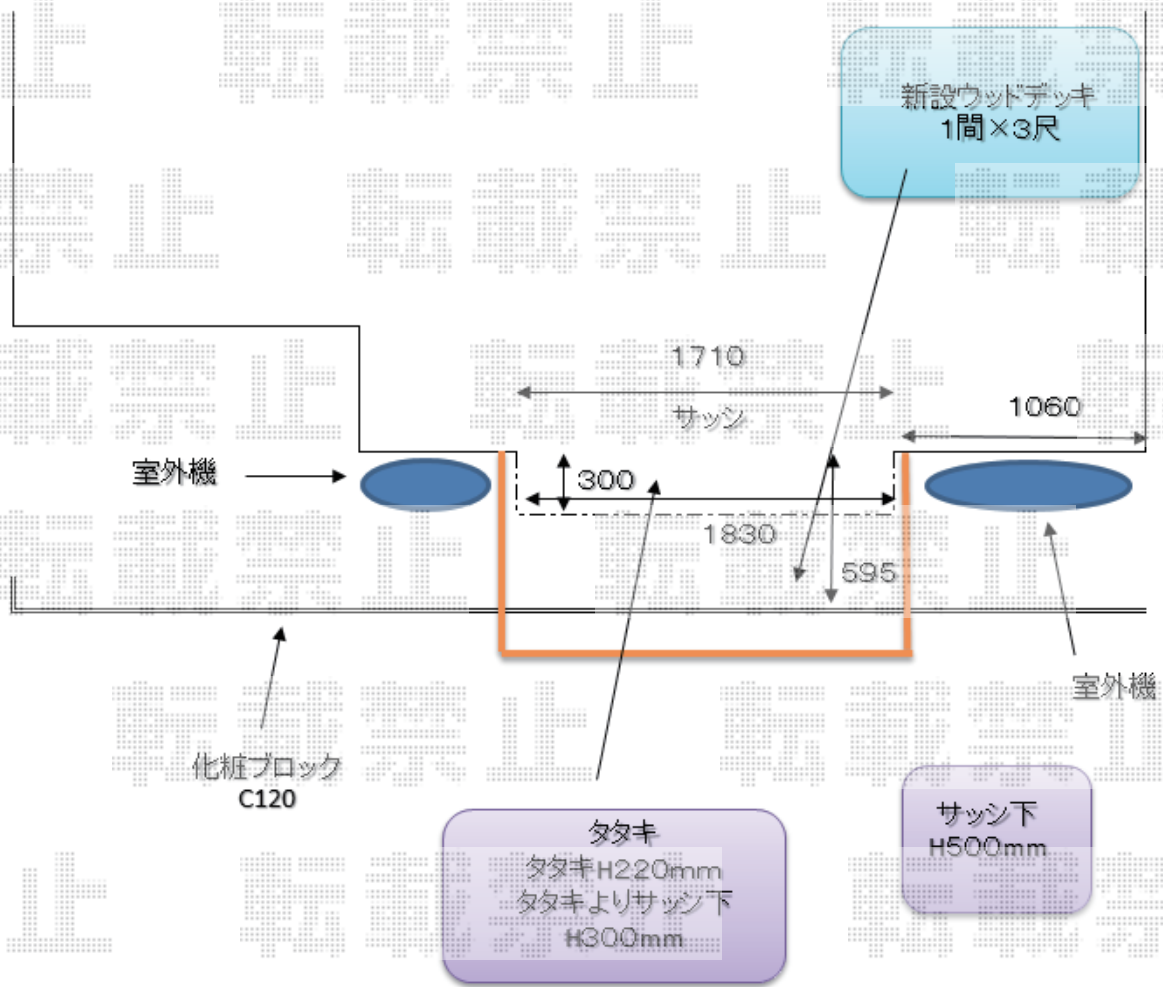

ウッドデッキ 施工概略図

YKK AP リウッドデッキ200

間口= 1.0間 (1,851mm)

出幅= 3尺 (920mm)

色： レッドブラウン

床板： 縦貼り

幕板： 標準幕板

束柱： Tタイプ (400~550mm) × 2本

Hタイプ (550~700mm) × 2本 (色： プラチナステン)

【イメージ図】

2019-10-664061

担当者

山崎