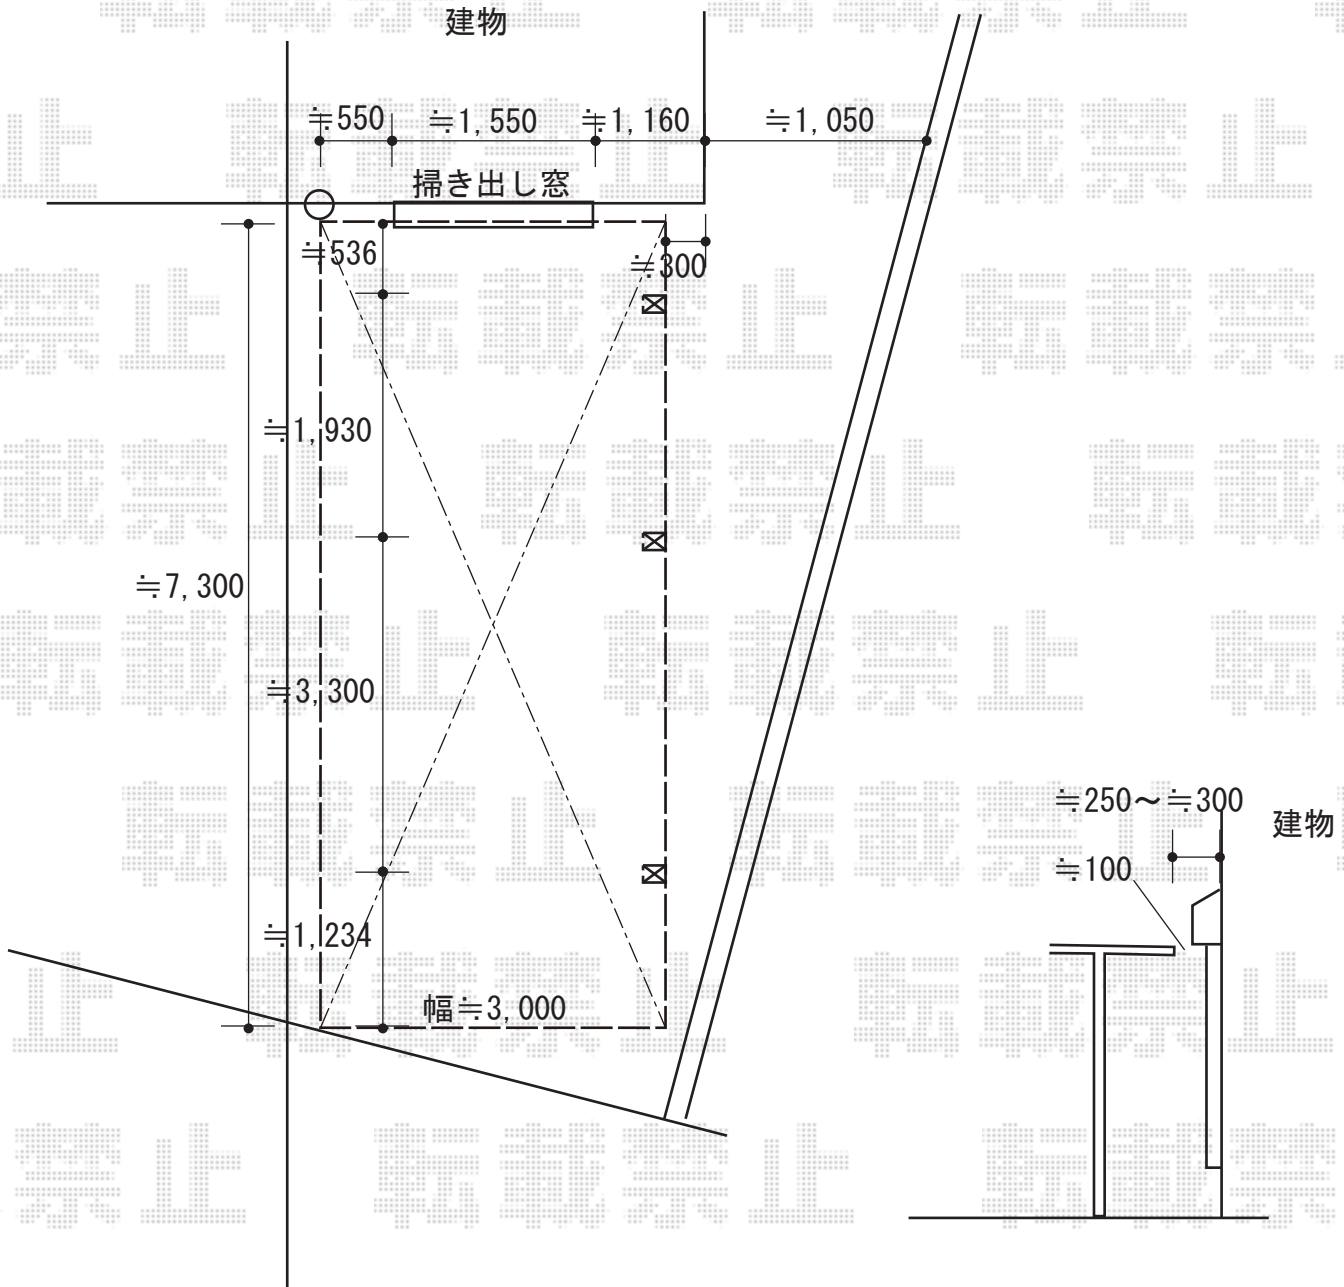

カーポート 施工概略図

YKK AP レイナポートグラン 延長 積雪~20cm対応
 幅= 3,000mm
 奥行= 7,200mm
 色： ピュアシルバー
 屋根材： 熱線遮断ポリカーボネート(クリアマット)
 柱仕様： ハイルフ柱仕様 (有効高 約2,350mm)

2019-10-664127

担当者

伊野