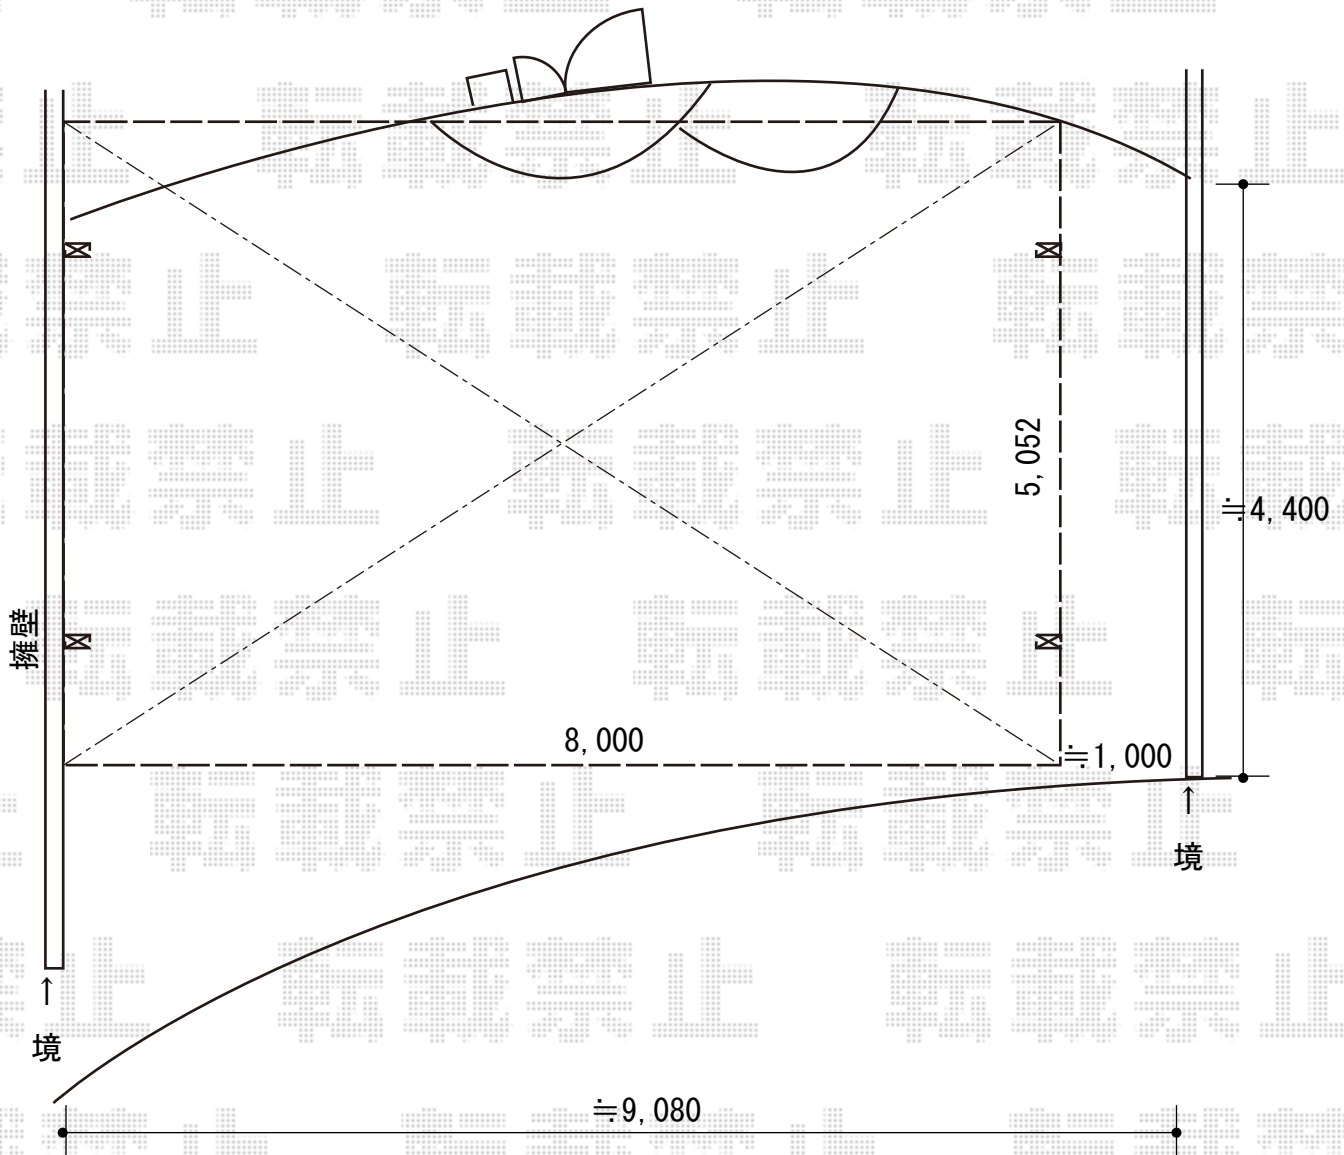

カーポート 施工概略図

YKK AP レイナトリプルポートグラン 積雪~20cm対応
幅= 8,000mm
奥行= 5,052mm
色: プラチナステン
屋根材: 熱線遮断ポリカーボネート(クリアマット)
柱仕様: ハイーフ柱仕様(有効高 約2,350mm)

2019-10-664199

担当者

新西