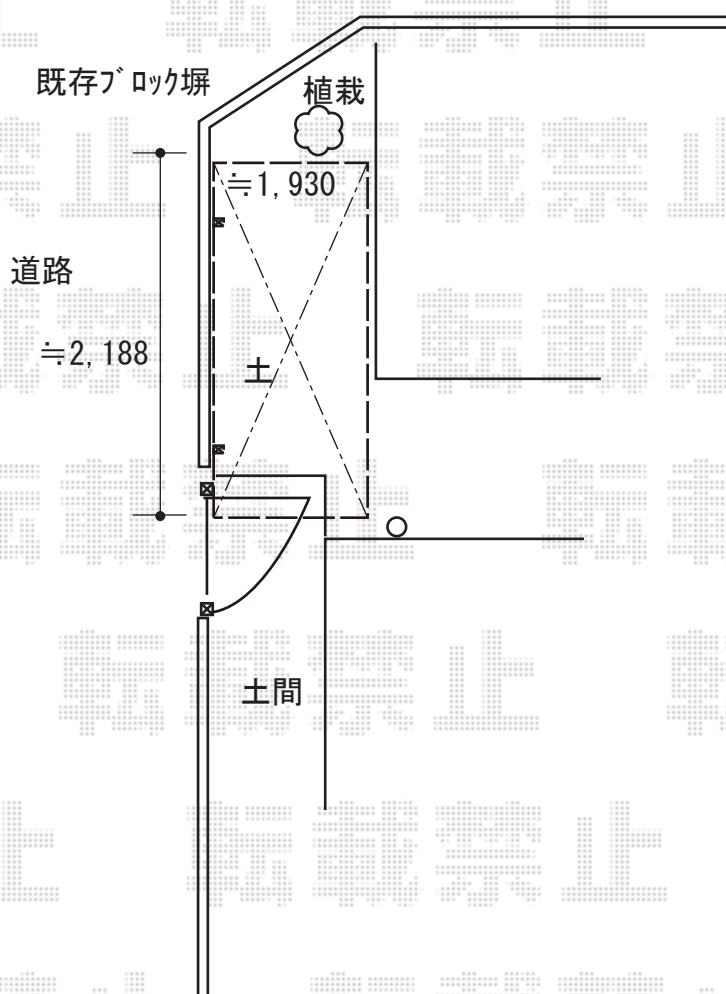

サイクルポート 施工概略図

Value Select プレシオスポート ミニ 積雪~20cm対応
幅= 2,100mm
奥行= 2,188mm (3台用)
色: ノーブルステン
屋根材: ポリカーボネート (スカイブルー)
柱仕様: 標準柱仕様 (有効高 約1,814mm)

2019-10-664206

担当者

新西