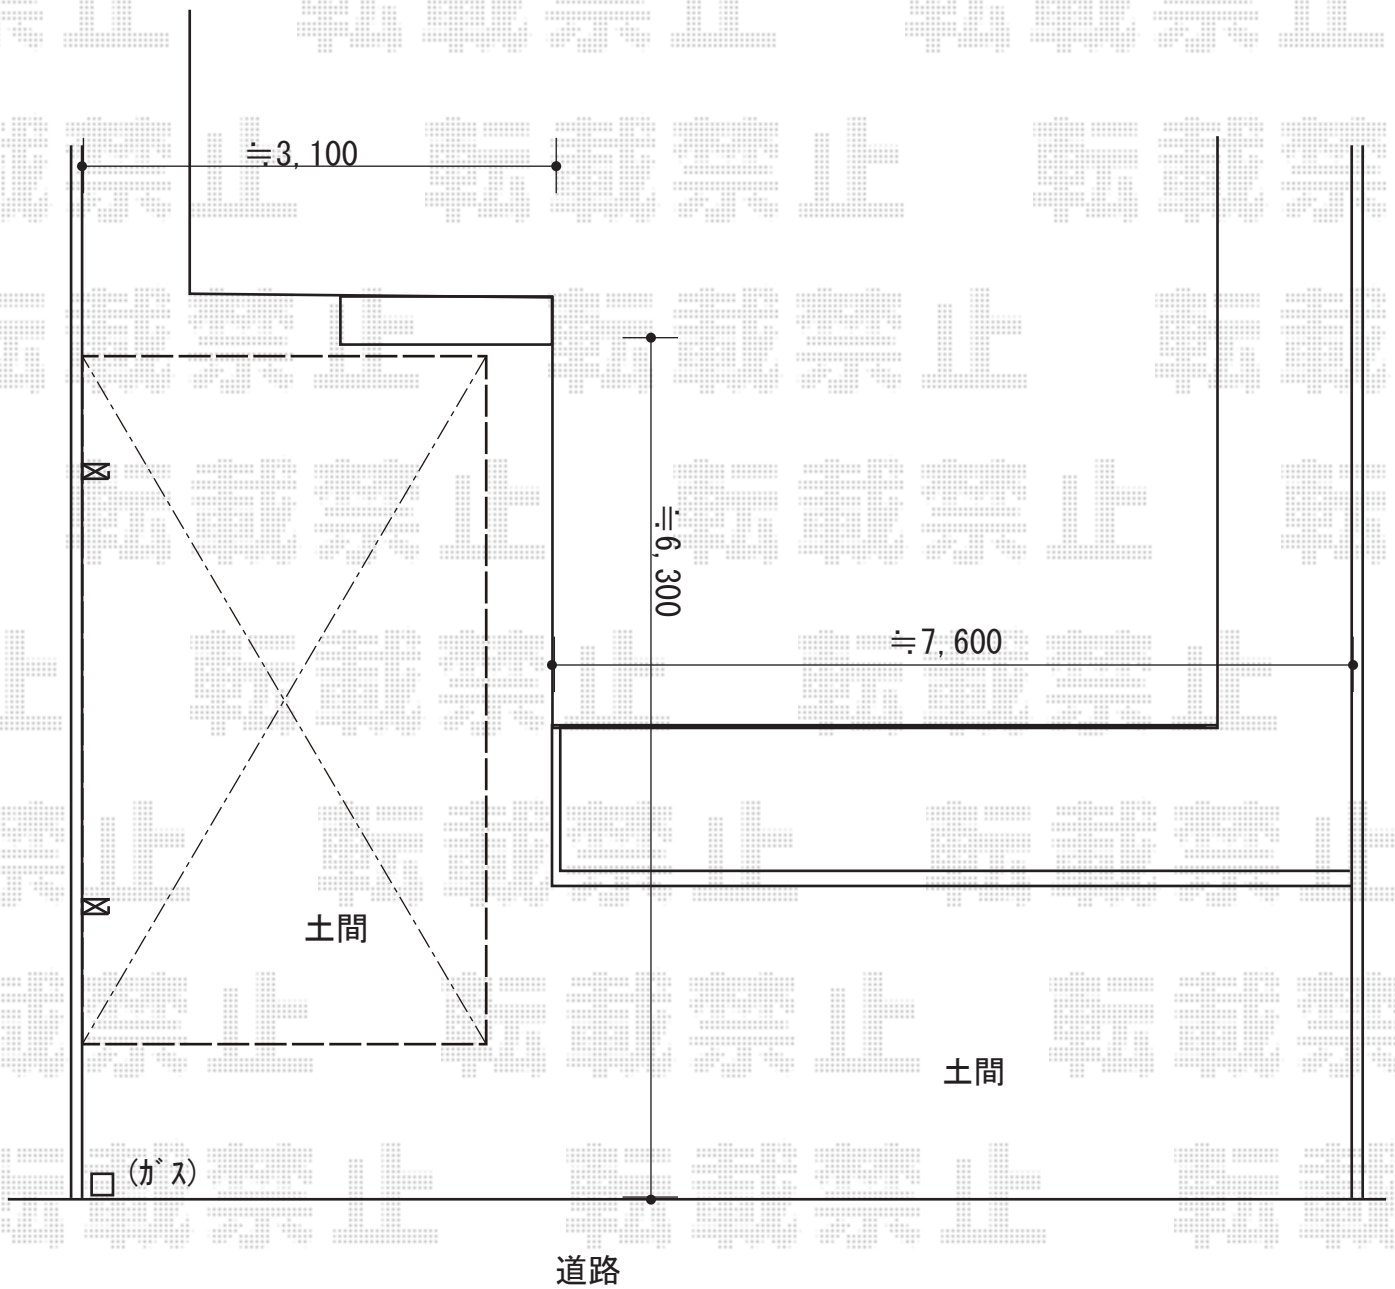

カーポート
施工概略図

YKK AP レイナポートグラン 積雪~20cm対応
幅= 2,700mm
奥行= 5,400mm
色： プラチナステン
屋根材： 熱線遮断ポリカーボネート（クリアマット）
柱仕様： ハイルフ柱仕様（有効高 約2,350mm）

2019-10-664225

担当者

伊野