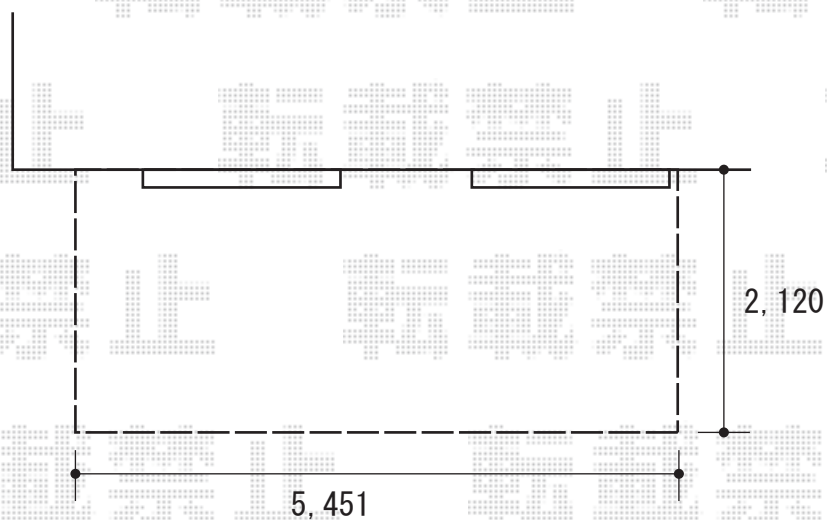

ウッドデッキ 施工概略図

YKK AP リウッドデッキ 200

間口= 3.0間(5,451mm)

出幅= 7尺(2,120mm)

色： レッドブラウン

床板： 縦貼り

幕板： 標準幕板

束柱： Sタイプ(550mm) (色： プラチナステン)