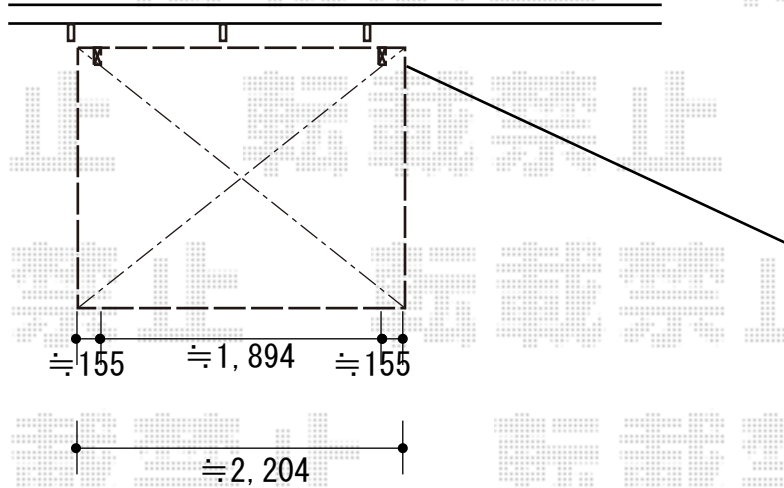

# サイクルポート 施工概略図

LIXIL ネスカFミニ (フラットスタイル) 積雪~20cm対応  
幅= 1,796mm  
奥行= 2,205mm(3台~5台用)  
色: シャイングレー  
屋根材: ポリカーボネート (クリアマット・すりガラス調)  
柱仕様: 標準柱仕様 (有効高 約1,900mm)

2019-10-664390

担当者

村上 (公)