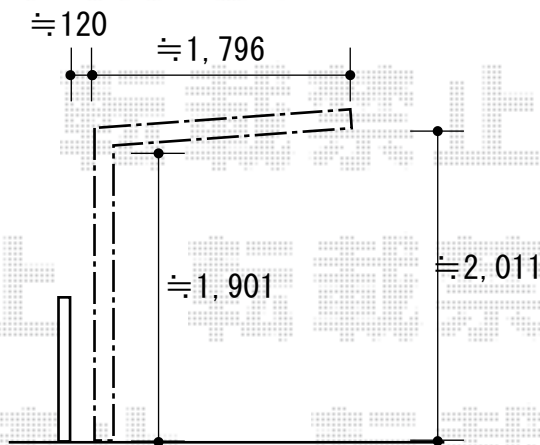

# サイクルポート 施工概略図

LIXIL ネスカFミニ (フラットスタイル) 積雪~20cm対応  
幅= 1,796mm  
奥行= 2,205mm(3台~5台用)  
色: シャイングレー  
屋根材: ポリカーボネート (クリアマット・すりガラス調)  
柱仕様: 標準柱仕様 (有効高 約1,900mm)

2019-10-664390

担当者

村上 (公)