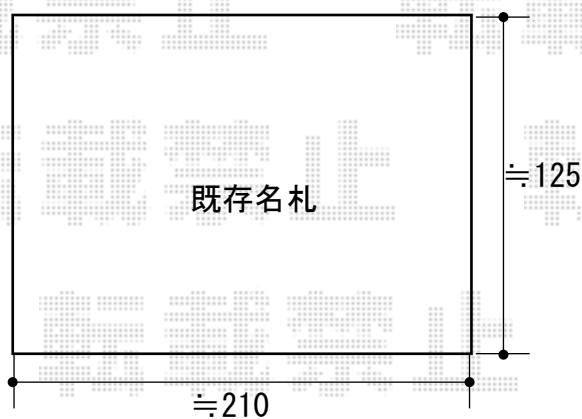

ポスト 施工概略図

Panasonic サインポスト クリアスFF×8セット

仕様：前入れ前出し【CTCR2502□□】

色：【仮】ステンシルバー

数量：(¥22,000) × 8セット

NASTA 【ご提案】室名札

室名札：【KS-NR2A】× 8枚

サイズ：H145×W282

色：ステンカラー

既存ポスト

既存名札

2019-10-664396

担当者

酒井