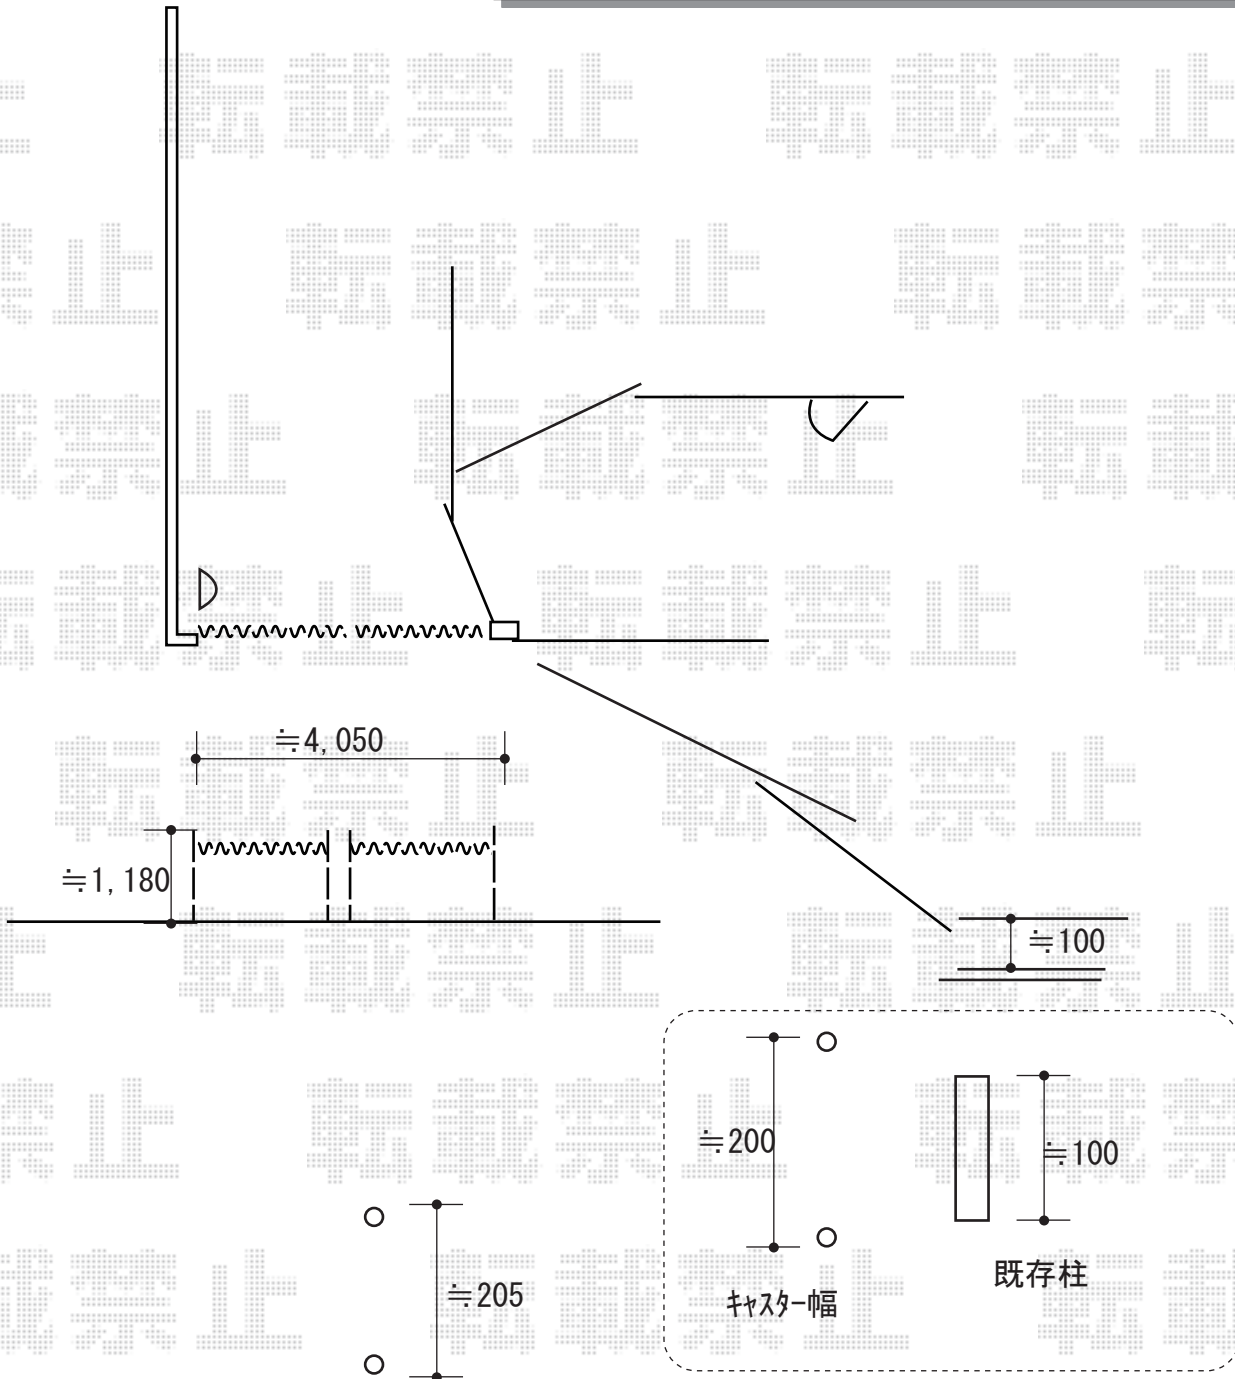

カーゲート 施工概略図

東エシャッター 《ご提案》UUS-1N型 両開きタイプ 46W  
開口幅= 4,395mm  
全幅= 4,495mm  
たたみ幅= 353mm×2  
高さ= 1,182mm\*1種のみ  
色：【仮】アーバングレー  
キャスター数：4箇所  
落棒数：2本

2019-10-664450

担当者

山崎