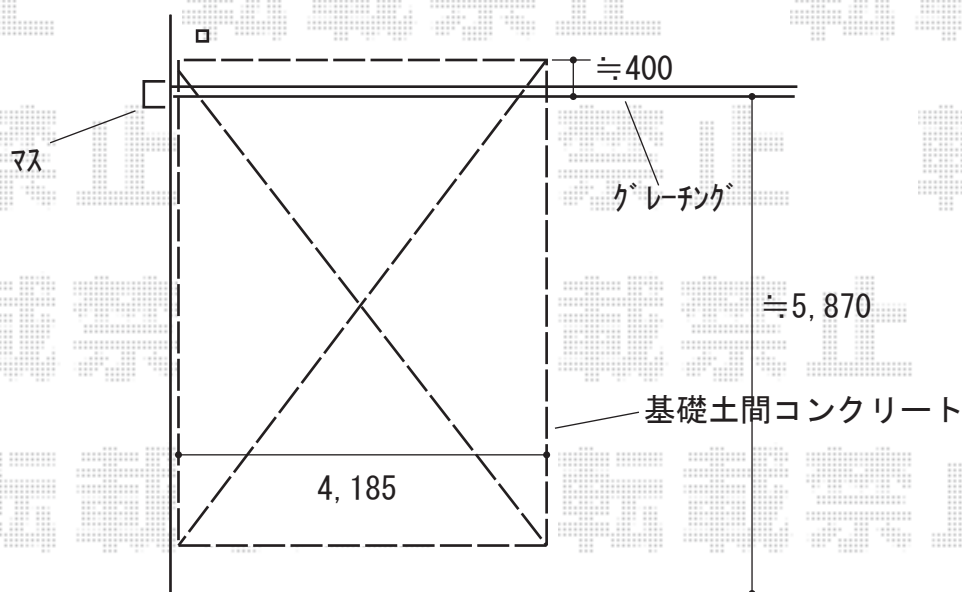

# カーポート 施工概略図

YKK AP レイナツインポートグラン 積雪～20cm対応  
幅= 4,185mm  
奥行= 5,768mm  
色： カームブラック  
屋根材： 熱線遮断ポリカーボネート(クリアマット)  
柱仕様： ハイルーフ柱仕様 (有効高 約2,350mm)

2019-10-664473

担当者

木挽