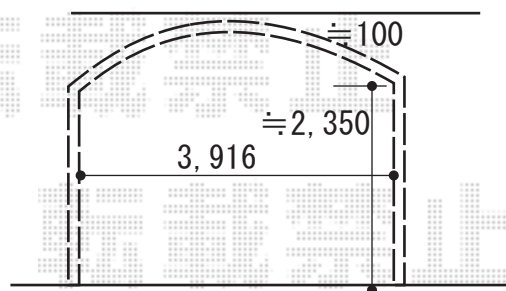

# カーポート 施工概略図

YKK AP レイナツインポートグラン 積雪～20cm対応  
幅= 4,185mm  
奥行= 5,768mm  
色： カームブラック  
屋根材： 熱線遮断ポリカーボネート(クリアマット)  
柱仕様： ハイルーフ柱仕様 (有効高 約2,350mm)

2019-10-664473

担当者

木挽