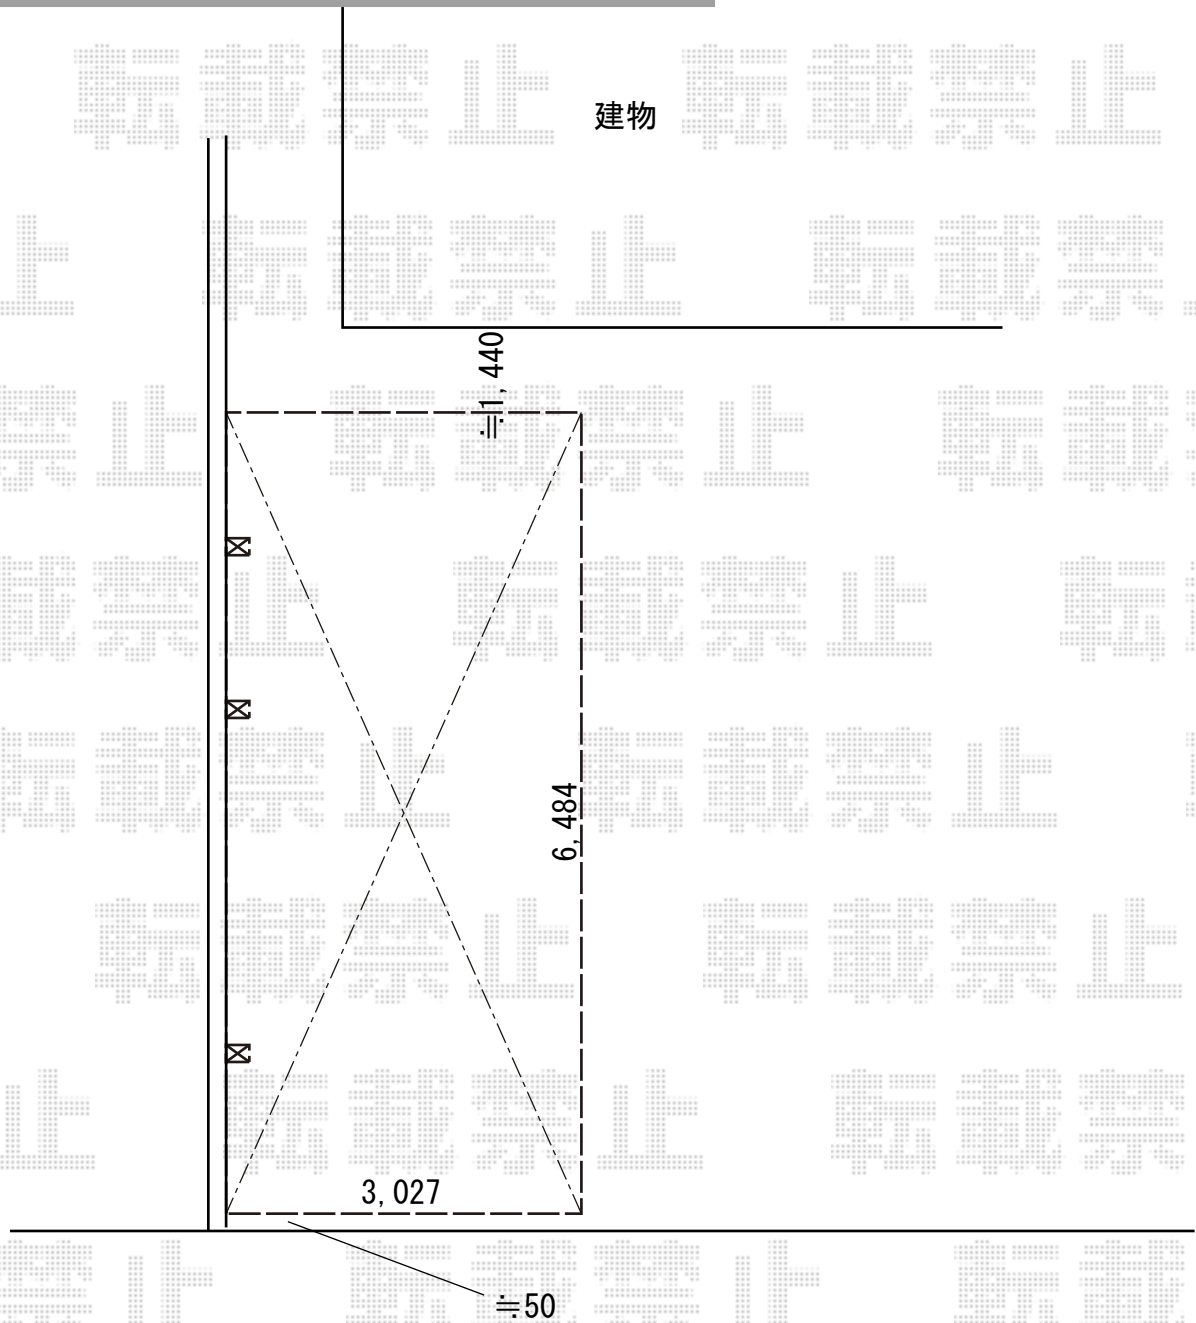

# カーポート 施工概略図

YKK AP エフルージュグラン 延長 積雪～20cm対応  
幅= 3,027mm  
奥行= 6,484mm  
色： プラチナステン  
屋根材： 熱線遮断ポリカーボネート(クリアマット)  
柱仕様： ハイーフ柱仕様 (有効高 約2,350mm)

2019-10-664548

担当者

新西