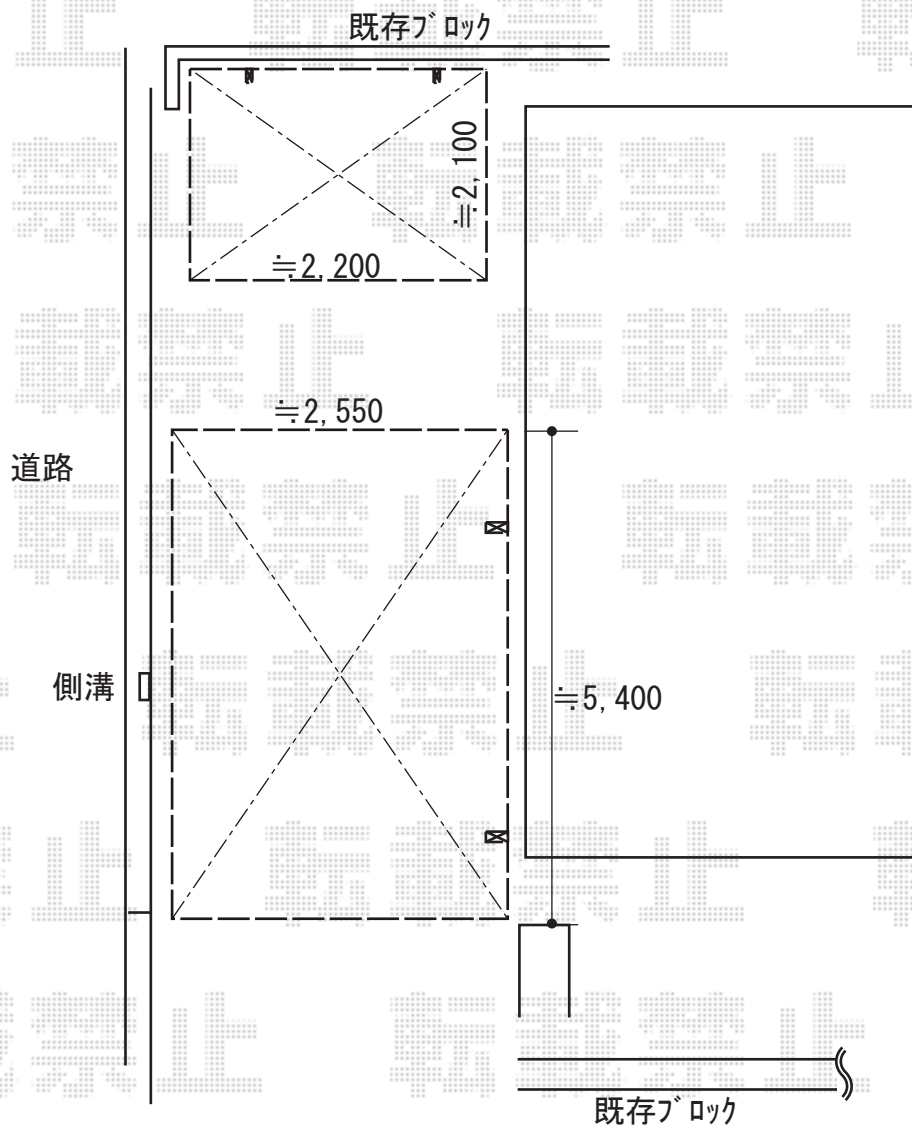

カーポート・サイクルポート 施工概略図

LIXIL ネスカFミニ (フラットスタイル) 積雪~20cm対応
 幅= 2,096mm
 奥行= 2,205mm(3台~5台用)
 色: シャイングレー
 屋根材: 熱線吸収ポリカーボネート (ブルーマットS・すりガラス調)
 柱仕様: ロング柱仕様 (有効高 約2,500mm)

LIXIL ネスカF (フラットスタイル) 積雪~20cm対応
 幅= 2,692mm
 奥行= 5,430mm
 色: シャイングレー
 屋根材: 熱線吸収ポリカーボネート (ブルーマットS・すりガラス調)
 柱仕様: ロング柱25仕様 (有効高 約2,500mm)