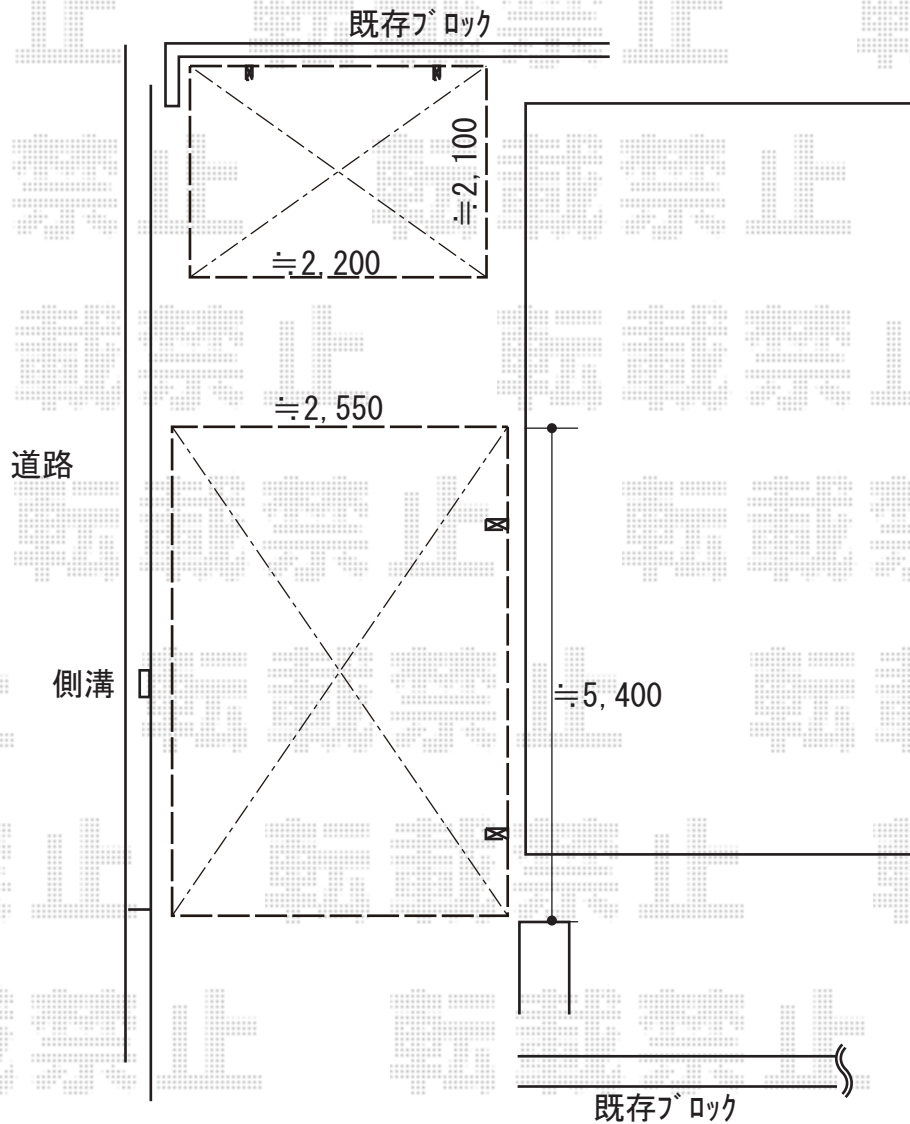

カーポート・サイクルポート 施工概略図

LIXIL ネスカFミニ (フラットスタイル) 積雪~20cm対応  
幅= 2,096mm  
奥行= 2,205mm(3台~5台用)  
色: シャイングレー  
屋根材: 熱線吸収ポリカーボネート (ブルーマットS・すりガラス調)  
柱仕様: ロング柱仕様 (有効高 約2,500mm)

LIXIL ネスカF (フラットスタイル) 積雪~20cm対応  
幅= 2,692mm  
奥行= 5,430mm  
色: シャイングレー  
屋根材: 熱線吸収ポリカーボネート (ブルーマットS・すりガラス調)  
柱仕様: ロング柱25仕様 (有効高 約2,500mm)