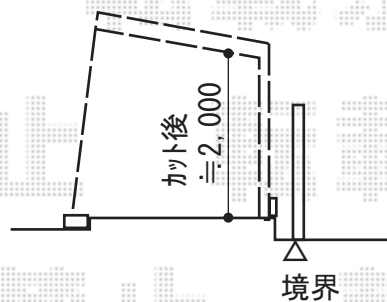

カーポート 施工概略図

YKK AP レイナポートグラン 積雪～20cm対応
幅= 2,550mm
奥行= 5,052mm
色：プラチナステン
屋根材：熱線遮断ポリカーボネート（アースブルーマット調）
柱仕様：ハイルーフ柱仕様（有効高 約2,350mm）

YKK AP レイナポートグラン 着脱式サポート 標準・ハイルーフ兼用
色：プラチナステン
数量：2本入り×1セット

YKK AP レイナポートグラン 屋根ふき材補強部品
色：カームブラック *1色のみ
数量：8個入り×1セット