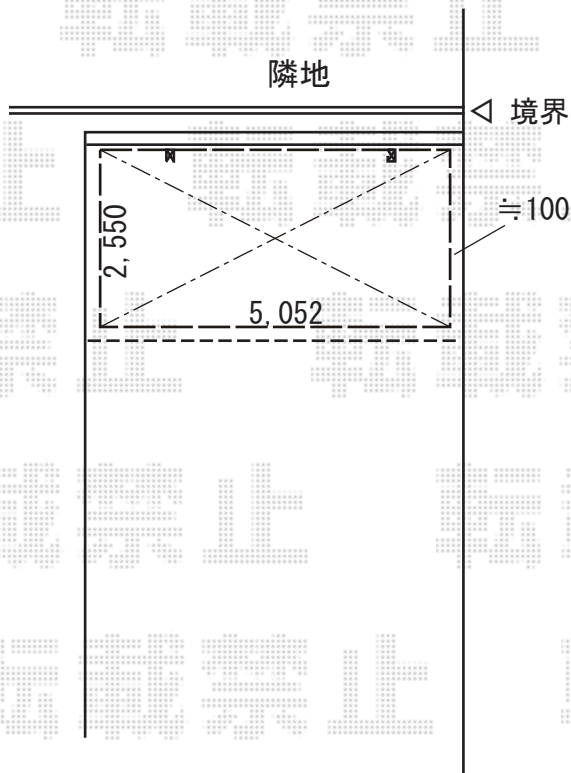

カーポート 施工概略図

YKK AP レイナポートグラン 積雪～20cm対応
幅= 2,550mm
奥行= 5,052mm
色：プラチナステン
屋根材：熱線遮断ポリカーボネート（アースブルーマット調）
柱仕様：ハイルーフ柱仕様（有効高 約2,350mm）

YKK AP レイナポートグラン 着脱式サポート 標準・ハイルーフ兼用
色：プラチナステン
数量：2本入り×1セット

YKK AP レイナポートグラン 屋根ふき材補強部品
色：カームブラック *1色のみ
数量：8個入り×1セット