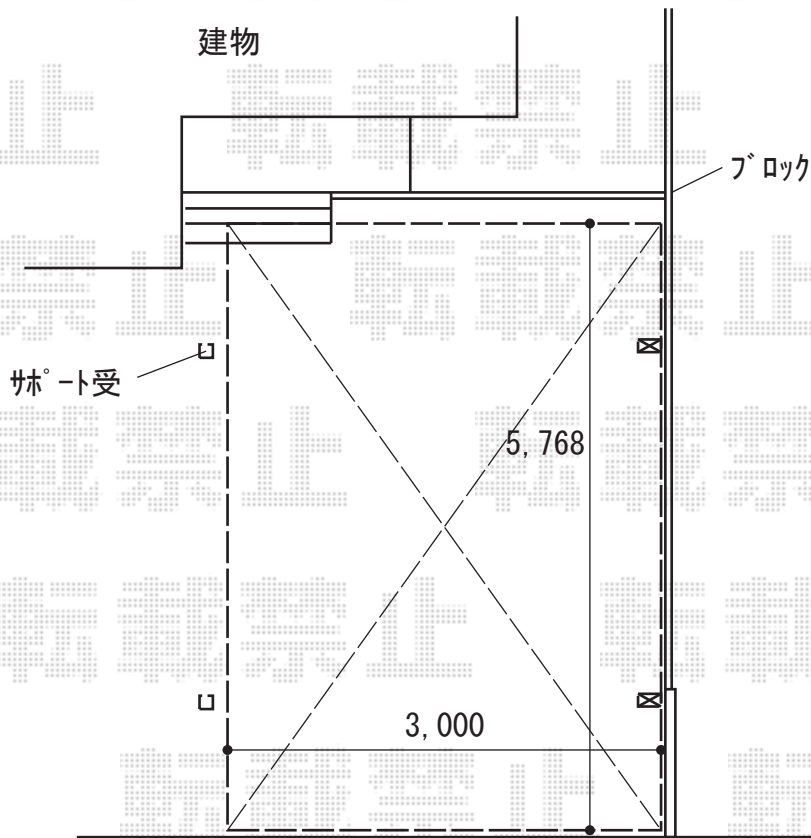

# カーポート 施工概略図

YKK AP レイナポートグラン 積雪～20cm対応  
幅= 3,000mm 奥行= 5,768mm 色： プラチナステン  
屋根材： 熱線遮断ポリカーボネート(クリアマット)  
柱仕様： ハイルフ柱仕様 (有効高 約2,350mm)

YKK AP レイナポートグラン 積雪30cm対応ユニット  
本体サイズ： 長さ57用/幅30用  
梱包： 着脱式サポート/母屋補強材  
色： プラチナステン

YKK AP 屋根ふき材補強部品 8個入×1セット  
色： ブラック※1色のみ

タクボ物置 Mr.ストックマンダンディ 一般型  
結露減少型 1500×1222×2110  
間口= 1,500mm 奥行= 1,222mm  
高さ= 2,110mm  
色： カーボンブラウン  
屋根タイプ： 結露減少型  
耐荷重タイプ： 一般型  
棚タイプ： 背面棚タイプ 数量： 1台

2019-10-664606