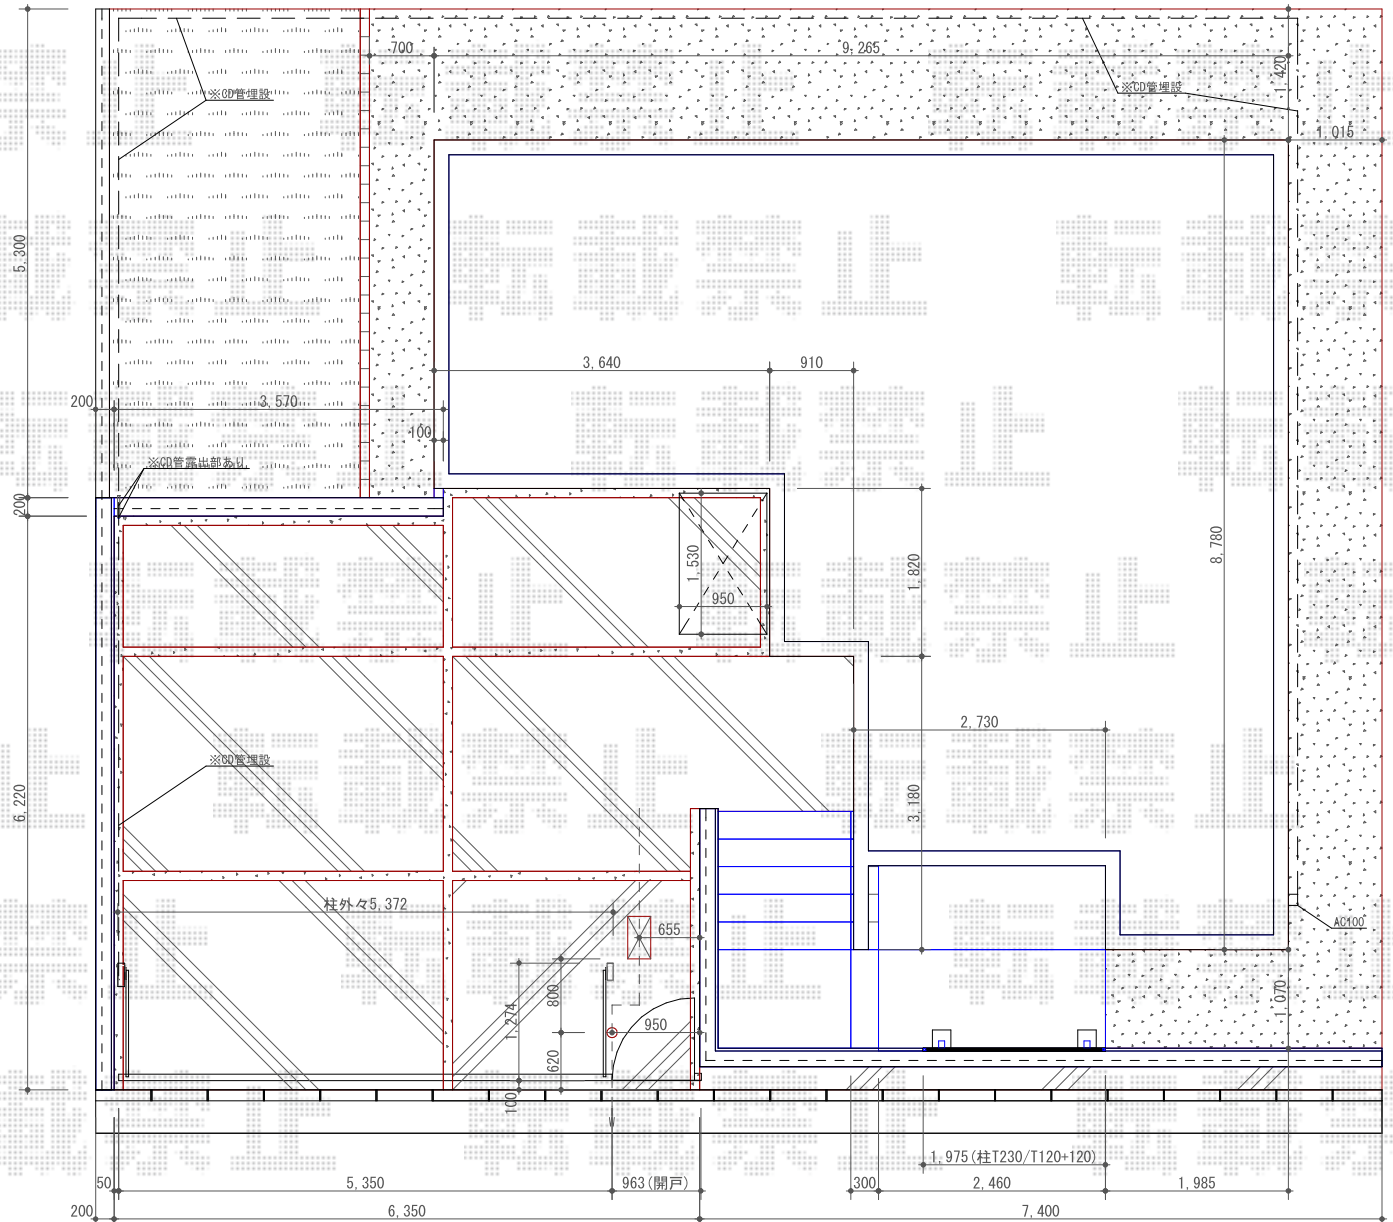

エクステリア 施工概略図

LIXIL ワイドオーバードアS1型 電動式
 本体 (W×H) = (5,350mm × 1,200mm)
 色：シャイングレー
 柱仕様：ハイルーフ柱仕様 (有効通過高 約2,150mm)
 駆動：1モーター外観左側駆動/AC100V結線用柱仕様
 リモコン：標準2個入り
 オプション：開戸セット (08-12/外観右側設置・内開き)

YKK AP ルシラスフェンスF02型 横目隠し 木調カラー 2段支柱施工
 本体1枚 (W×H) = T120 (1,975×1,120mm) × 2枚
 自立建て用2段支柱：T230 × 2本
 エンドキャップ：2セット
 色：パネル/ハニーチェリー 枠・柱・裏面/プラチナステン

イナバ物置 ネクスタ 一般型 1530×950×2020
 間口= 1,530mm 奥行= 950mm 高さ= 2,020mm
 色：ファインシルバー 屋根タイプ：標準型
 耐荷重タイプ：一般型 棚タイプ：標準棚タイプ

2019-10-664692

担当者

山崎