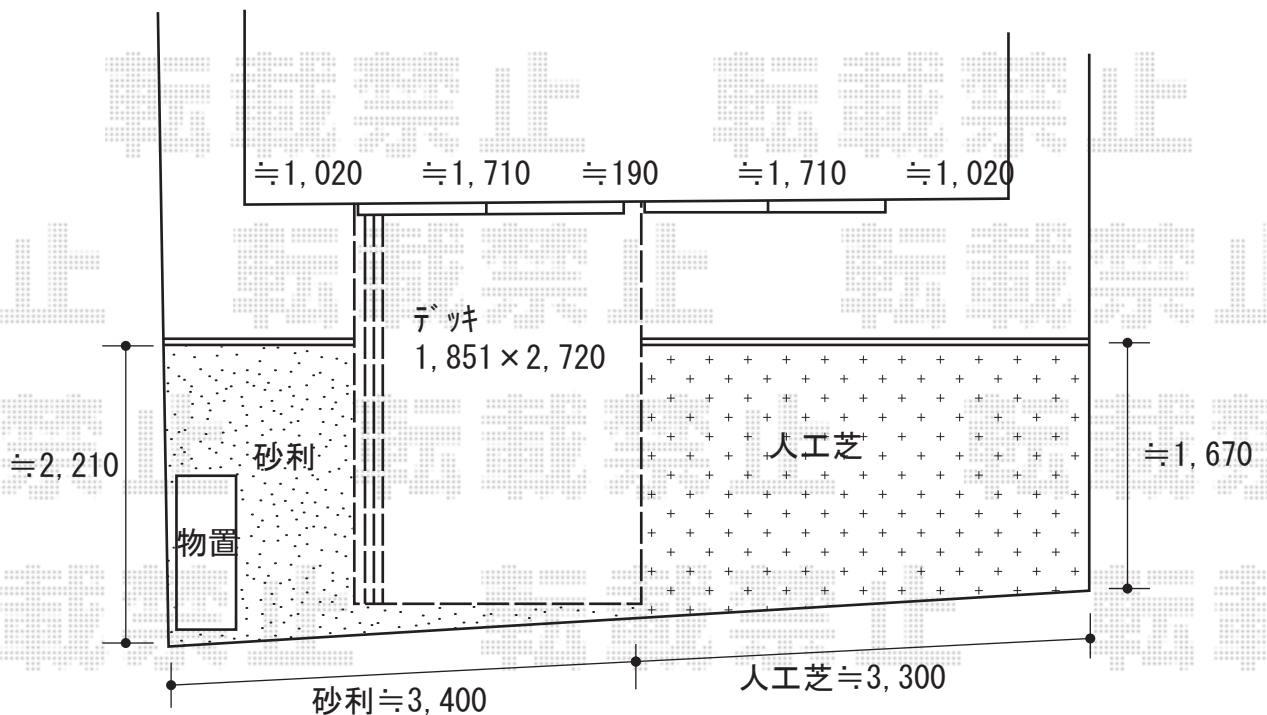

エクステリア商品工事 施工概略図

YKK AP リウッドデッキ 200  
間口= 1.0間(1,851mm)  
出幅= 9尺(2,720mm)  
色： ナチュラルブラウン  
床板： 縦貼り  
幕板： 標準幕板  
束柱： Tタイプ(400~550mm) (色： カームブラック)

YKK AP 独立式 リウッド ステップ2型  
色： ナチュラルブラウン (束柱色： カームブラック)

イナバ物置 ナイソーシスター 1520×920×1903  
間口= 1,520mm  
奥行= 920mm  
高さ= 1,903mm  
色： クラシックブラウン  
屋根タイプ： 標準型  
耐荷重タイプ： 一般型  
棚タイプ： 全面棚タイプ  
数量： 1台