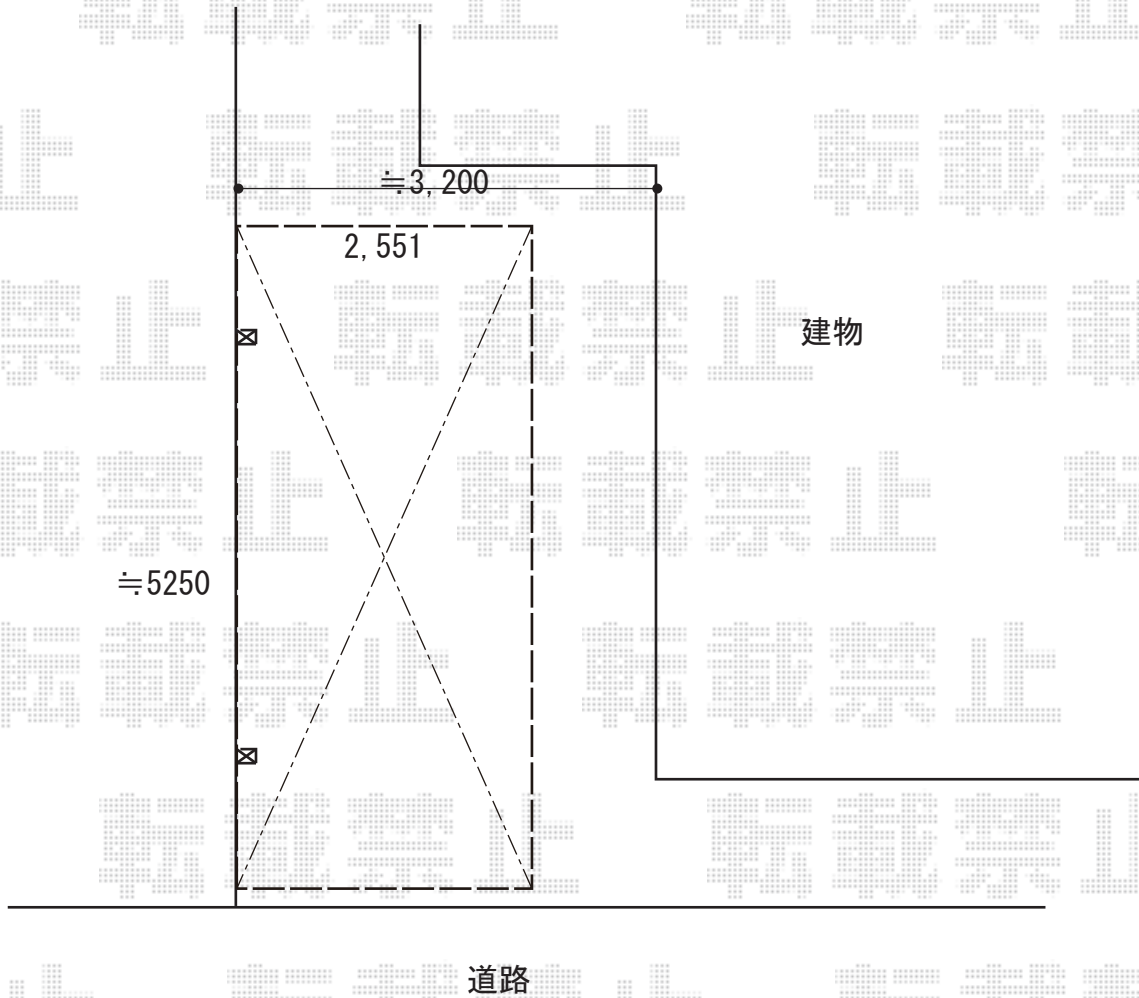

カーポート 施工概略図

LIXIL ネスカR 積雪~20cm対応 台風補償付
幅= 2,551mm
奥行= 5,382mm
色： シャイングレー
屋根材： ポリカーボネート（クリアマット・すりガラス調）
柱仕様： ロング柱25仕様（有効高 約2,500mm）
オプション： 屋根材ホルダー（L54型用）*2セット分

2019-10-664735	担当者	村上（公）
----------------	-----	-------