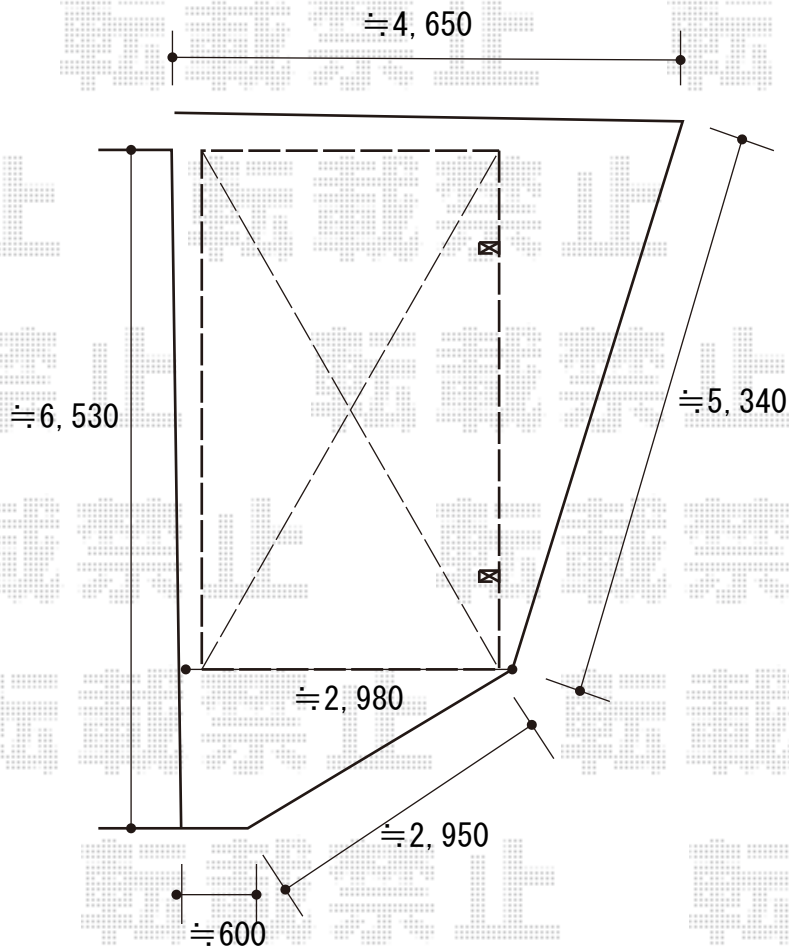

カーポート 施工概略図

YKK AP レイナポートグラン 積雪～20cm対応
幅= 2,700mm
奥行= 5,052mm
色： プラチナステン
屋根材： 熱線遮断ポリカーボネート(クリアマット)
柱仕様： ハイルフ柱仕様(有効高 約2,350mm)

YKK AP レイナポートグラン 着脱式サポート 標準・ハイルフ兼用 2本入り×1セット
色： プラチナステン

2019-10-664768

担当者

木挽