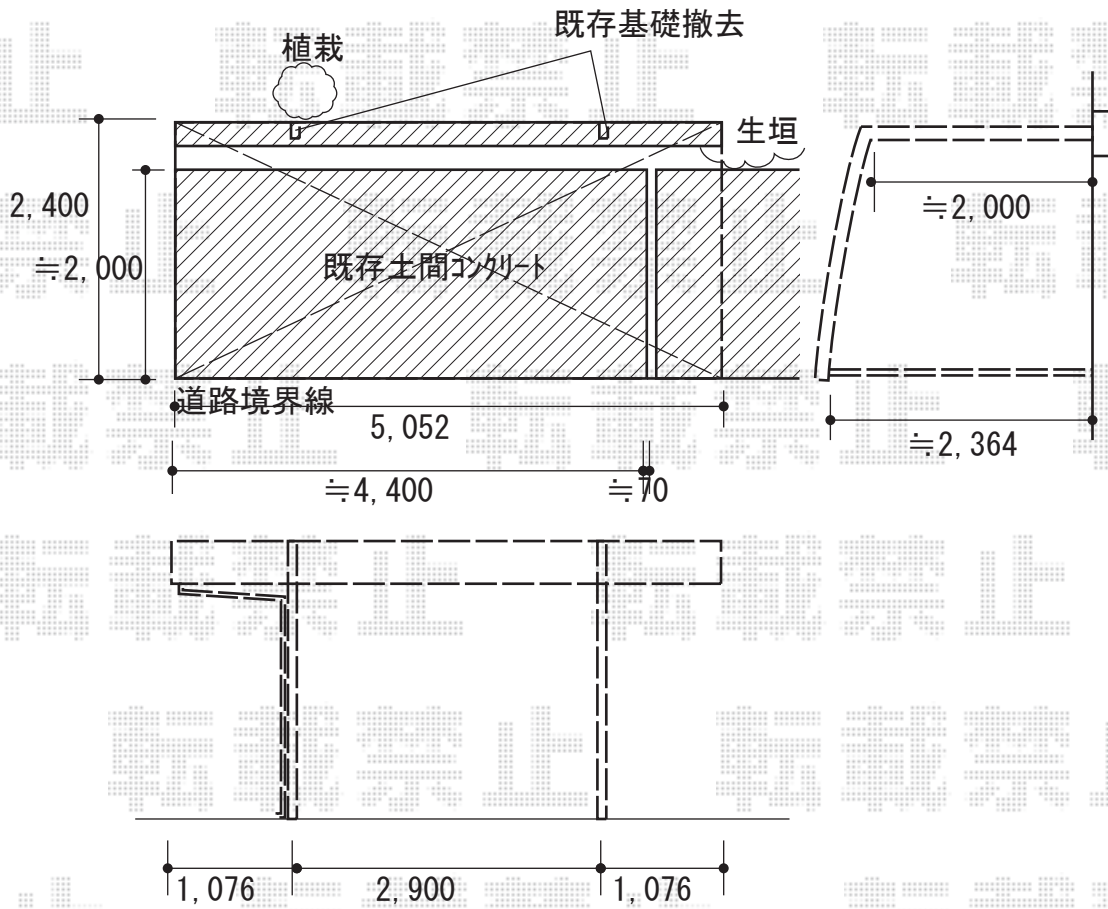

カーポート 施工概略図

YKK AP レイナポートグラン 積雪～20cm対応  
 幅= 2,400mm  
 奥行= 5,052mm  
 色： ブラウン  
 屋根材： ポリカーボネート（トーマイマット）  
 柱仕様： 標準柱仕様（有効高 約2,000mm）

YKK AP レイナポートグラン 着脱式サポート 標準・ハイルーフ兼用 2本入り×1セット  
 色： ブラウン

2019-10-664892	担当者	新西
----------------	-----	----