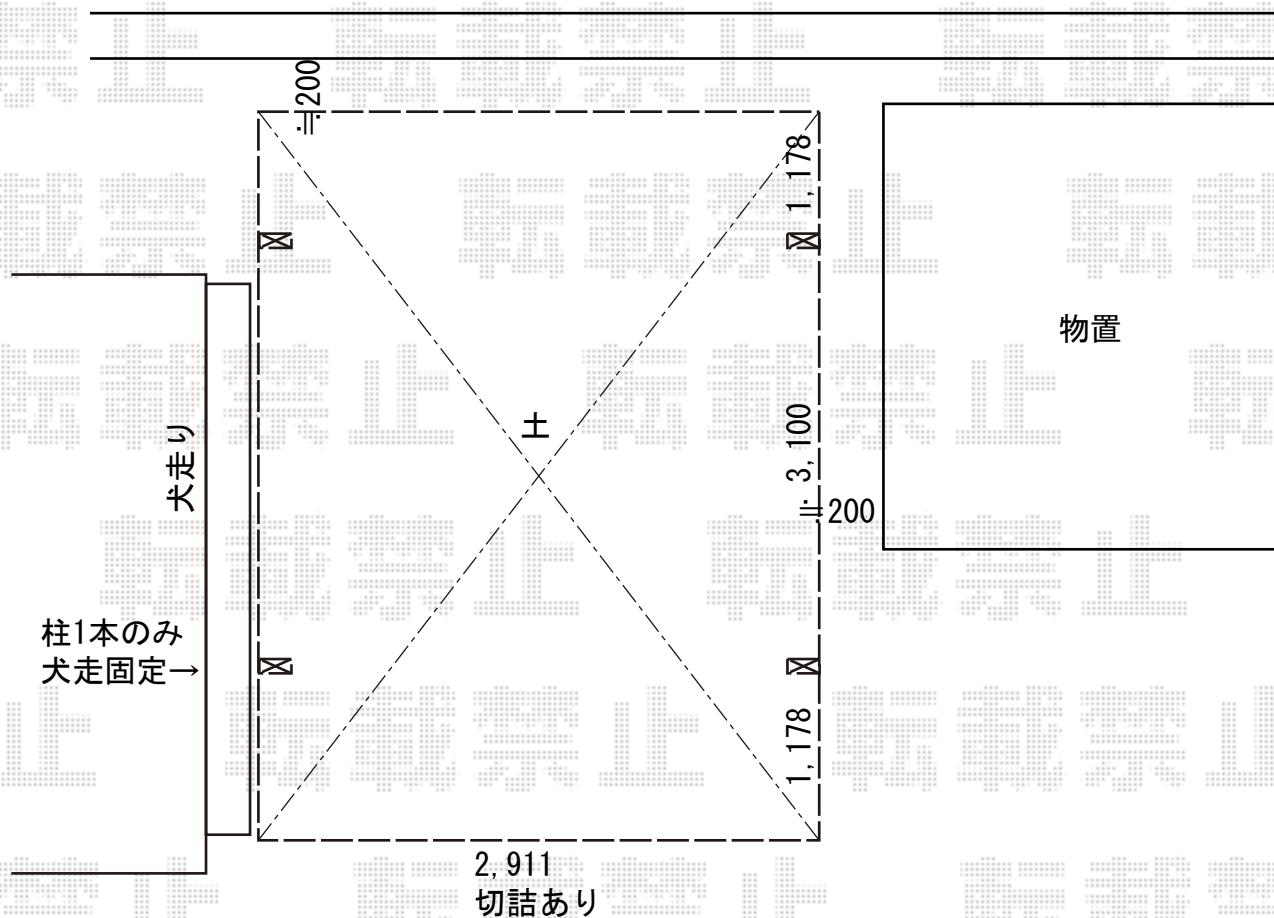

カーポート 施工概略図

YKK AP レオンポートneo 積雪～50cm対応 角柱4本柱
幅= 3,111mm
奥行= 5,456mm
色： プラチナステン
屋根材： スチール折板（シルバー/ペフ無/ t0.6mm）×5枚 ※価格別途
柱仕様： 標準柱仕様（有効高 約2,350mm）
横材： なし

2019-10-664931

担当者

木挽