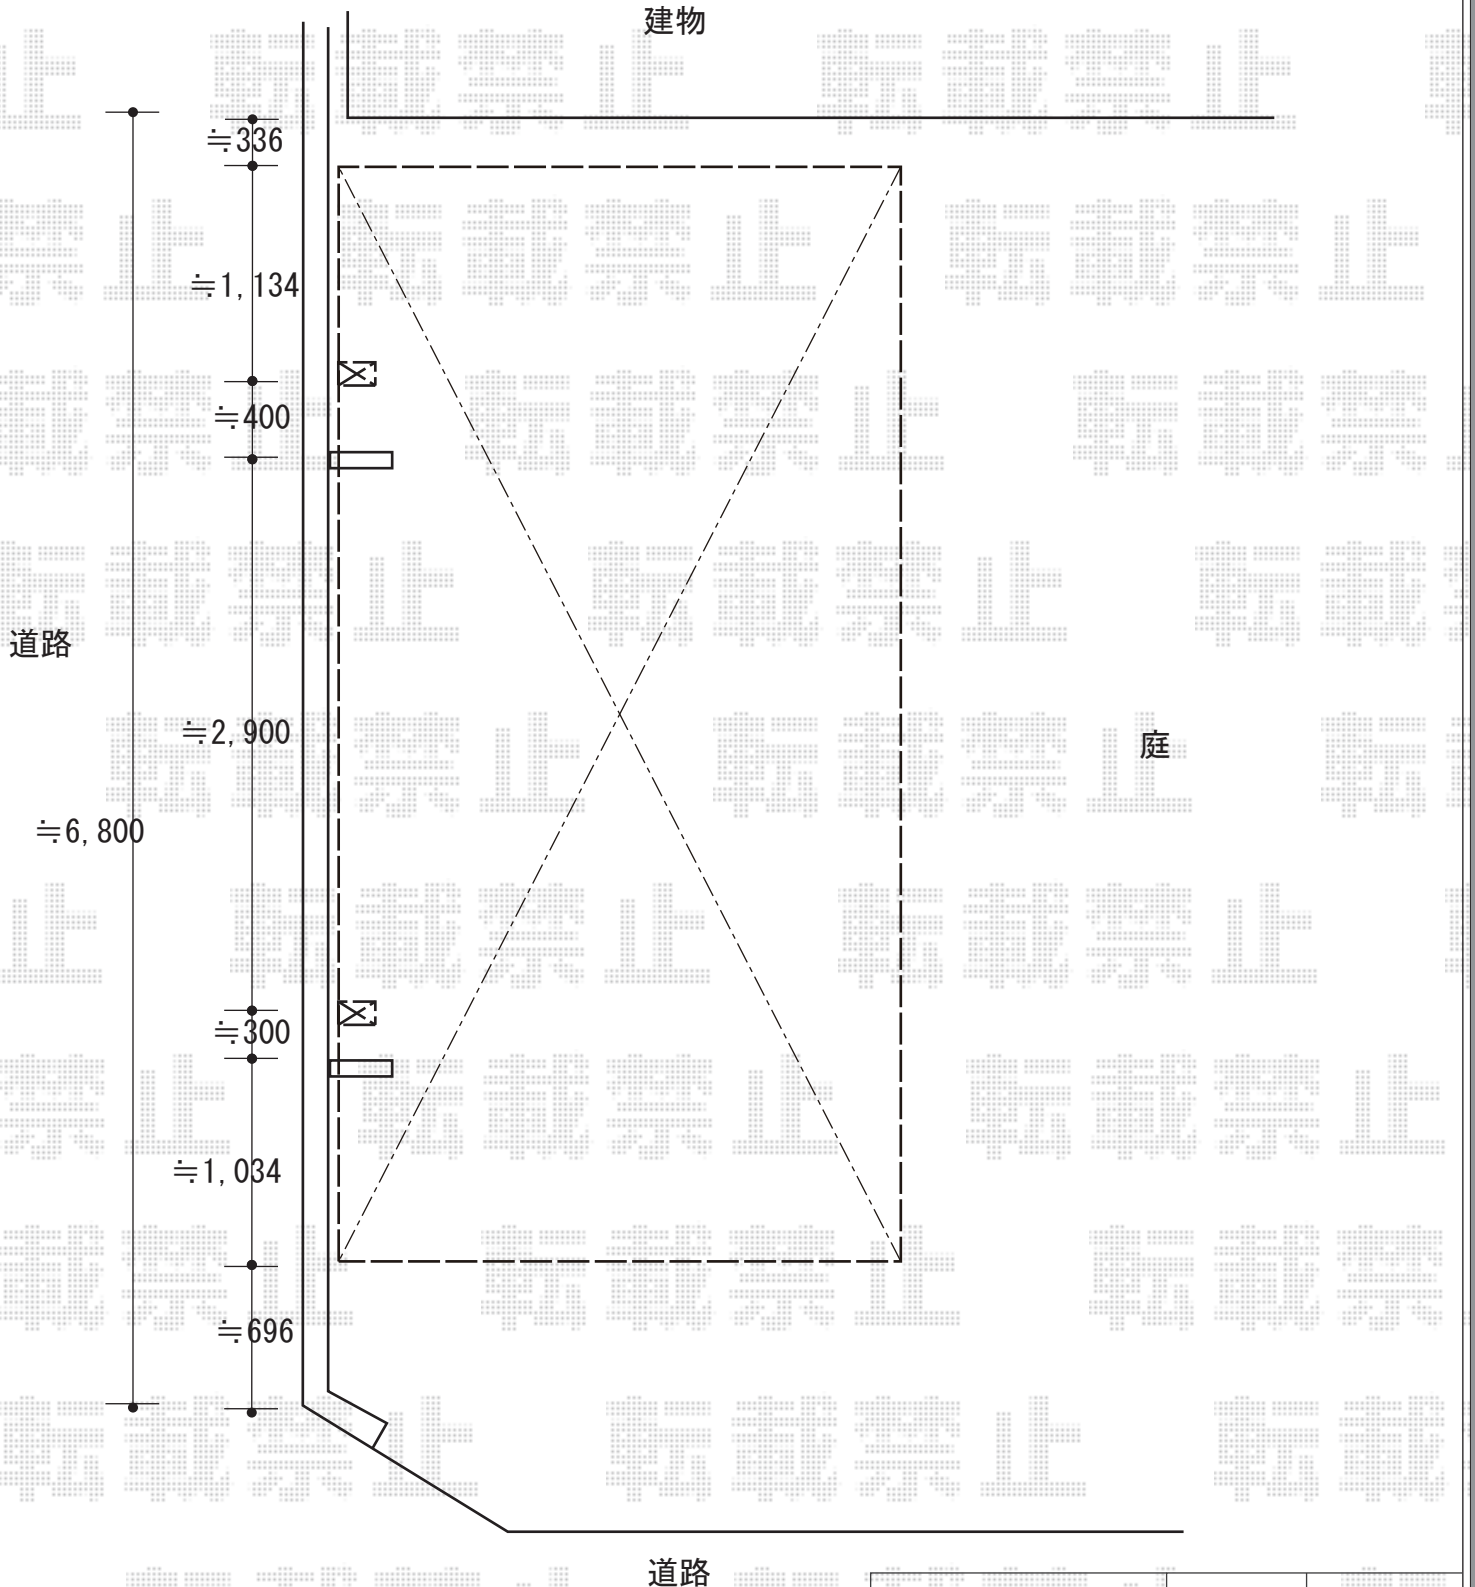

カーポート 施工概略図

YKK AP レイナポートグラン 積雪~20cm対応
幅= 3,000mm
奥行= 5,768mm
色 : プラチナステン
屋根材 : 熱線遮断ポリカーボネート (アースブルーマット調)
柱仕様 : 標準柱仕様 (有効高 約2,000mm)

2019-10-664963

担当者

村上 (公)