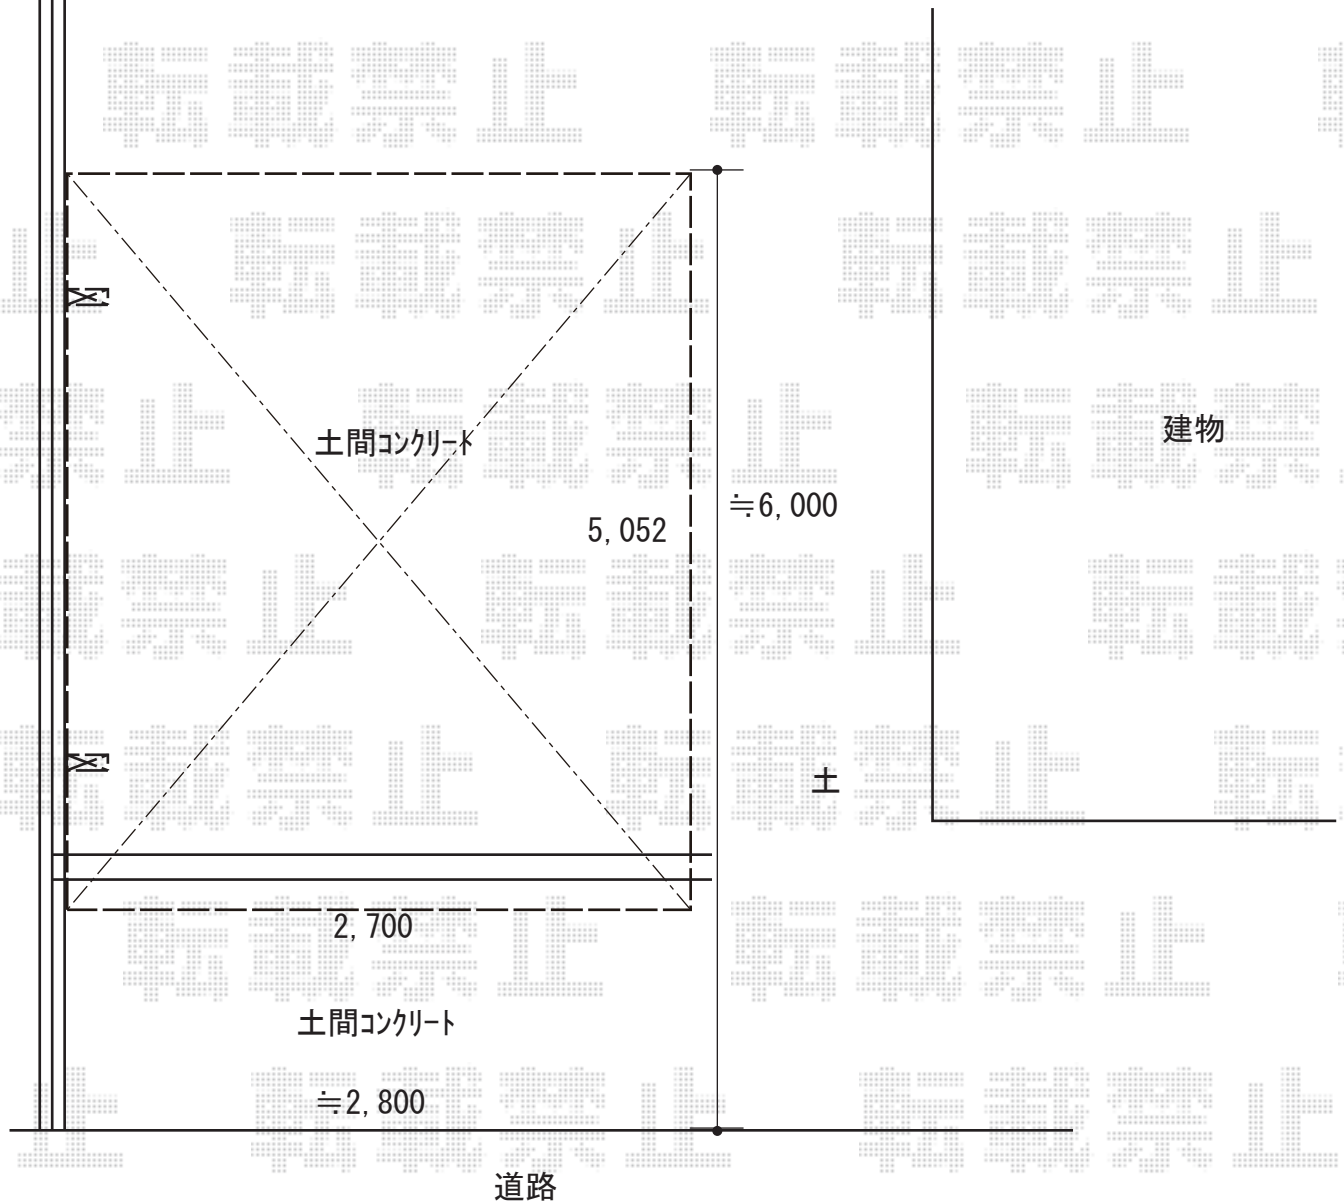

カーポート 施工概略図

YKK AP レイナポートグラン 積雪~20cm対応

幅= 2,700mm

奥行= 5,052mm

色： ピュアシルバー

屋根材： 熱線遮断ポリカーボネート（アースブルーマット調）

柱仕様： 標準柱仕様（有効高 約2,000mm）

2019-10-664972

担当者

新西