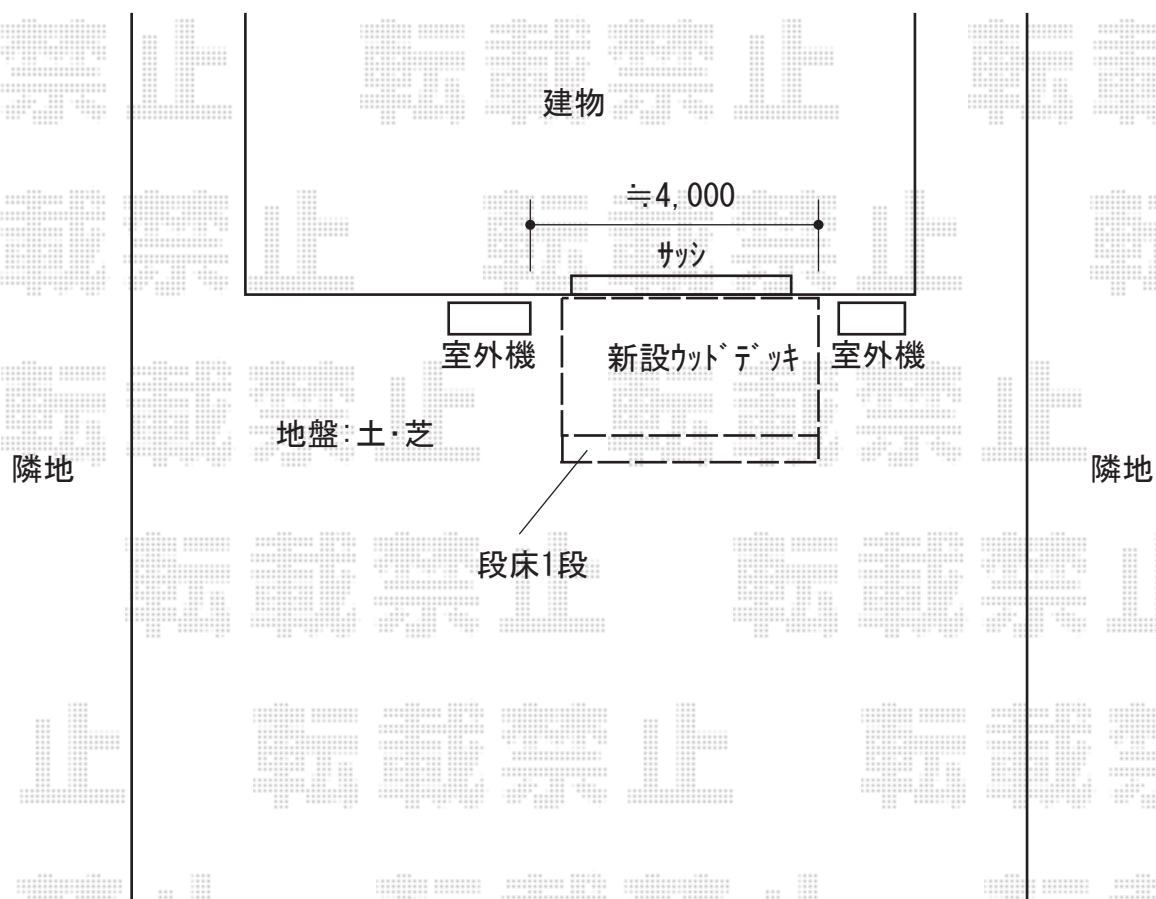

# ウッドデッキ 施工概略図

YKK AP リウッドデッキ 200

間口= 2.0間(3,651mm)

出幅= 6尺(1,820mm)

色： ナチュラルブラウン

床板： 縦貼り

幕板： 標準幕板

束柱： Tタイプ(400~550mm) (色：カームブラック)

YKK AP リウッドデッキ200 段床セット 正面タイプ 1段

間口= 2間用

追加部材： アルミ製束柱Tタイプ(2本入)×2セット

色： ナチュラルブラウン(束柱色：カームブラック)

2019-10-664991

担当者

木附