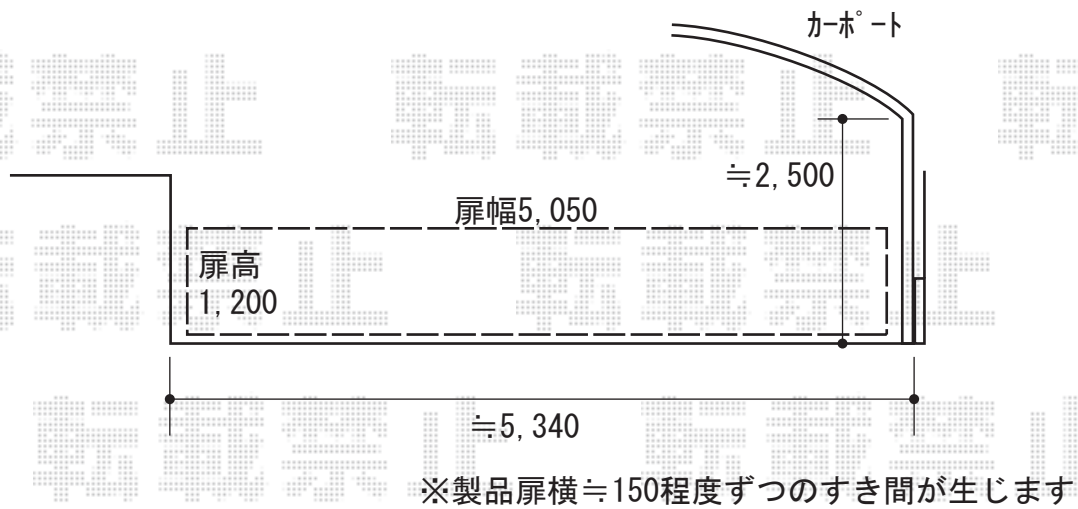

カーゲート 施工概略図

LIXIL (TOEX) ワイドオーバードアS5型 マテリアルカラー 電動式
本体 (W×H) = (5,050mm × 1,200mm)
色： 本体：シャイングレー+クリエダーク/柱：シャイングレー
柱仕様： ハイルフ柱仕様 (有効通過高2,150mm)
駆動： 2モーター駆動/AC100V結線用柱仕様 * 外観左メイン駆動柱
リモコン： 標準2個入り

2019-10-665052