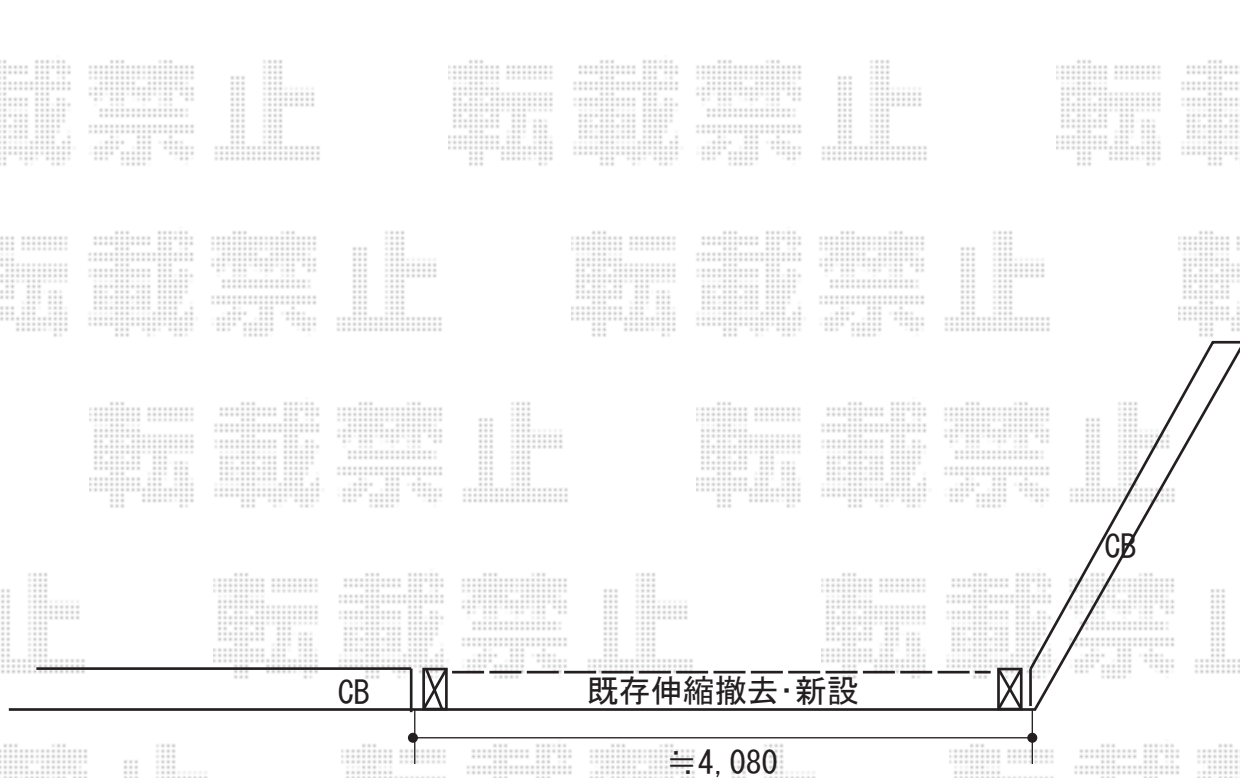

エクステリア工事 施工概略図

LIXIL エクスポスト フラット横型ポスト
仕様： 前入れ後ろ取り出し・ダイヤル錠つき
色： ブラック

LIXIL (TOEX) シャレオ伸縮1型 ノンレール 片開き 390S
開口幅= 3,770mm
全幅= 3,925mm
たたみ幅= 643mm
高さ= 1,100mm
色： マイルドブラック
キャスター数： 4箇所
落棒数： 2本

2019-10-665106

担当者

内田