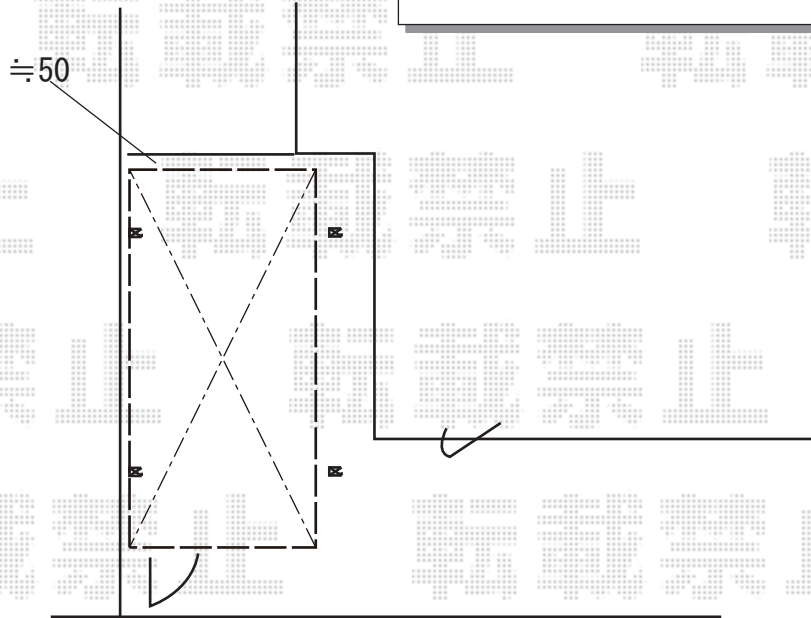

カーポート 施工概略図

YKK AP エフルージュグラン 積雪~20cm対応

幅= 2,423mm

奥行= 5,052mm

色 : ブラウン

屋根材 : ポリカーボネート (スモークブラウン)

柱仕様 : 標準柱仕様 (有効高 約2,000mm)

YKK AP エフルージュグラン 着脱式サポート

標準・ハイルーフ兼用

色 : ブラウン

数量 : 2本入り×1セット

2019-10-665115

担当者

伊野