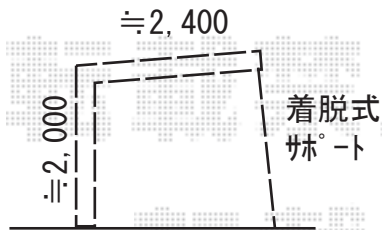

カーポート 施工概略図

YKK AP エフルージュグラン 積雪~20cm対応

幅= 2,423mm

奥行= 5,052mm

色 : ブラウン

屋根材 : ポリカーボネート (スモークブラウン)

柱仕様 : 標準柱仕様 (有効高 約2,000mm)

YKK AP エフルージュグラン 着脱式サポート

標準・ハイルーフ兼用

色 : ブラウン

数量 : 2本入り×1セット

2019-10-665115

担当者

伊野