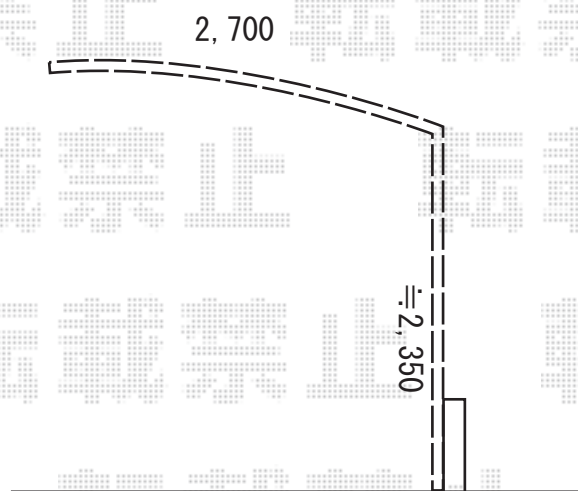

# カーポート 施工概略図

YKK AP レイナポートグラン 積雪～20cm対応  
幅= 2,700mm  
奥行= 5,768mm  
色： ピュアシルバー  
屋根材： 熱線遮断ポリカーボネート（アースブルーマット調）  
柱仕様： ハイルフ柱仕様（有効高 約2,350mm）

2019-10-665226

担当者

新西