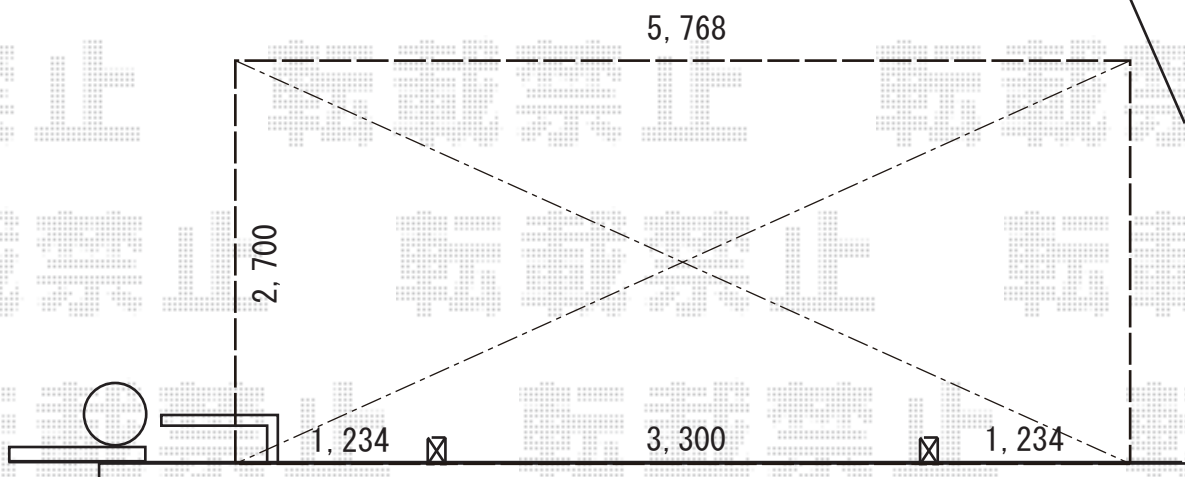

# カーポート 施工概略図

YKK AP レイナポートグラン 積雪～20cm対応  
幅= 2,700mm  
奥行= 5,768mm  
色： ピュアシルバー  
屋根材： 熱線遮断ポリカーボネート（アースブルーマット調）  
柱仕様： ハイルフ柱仕様（有効高 約2,350mm）

2019-10-665226

担当者

新西