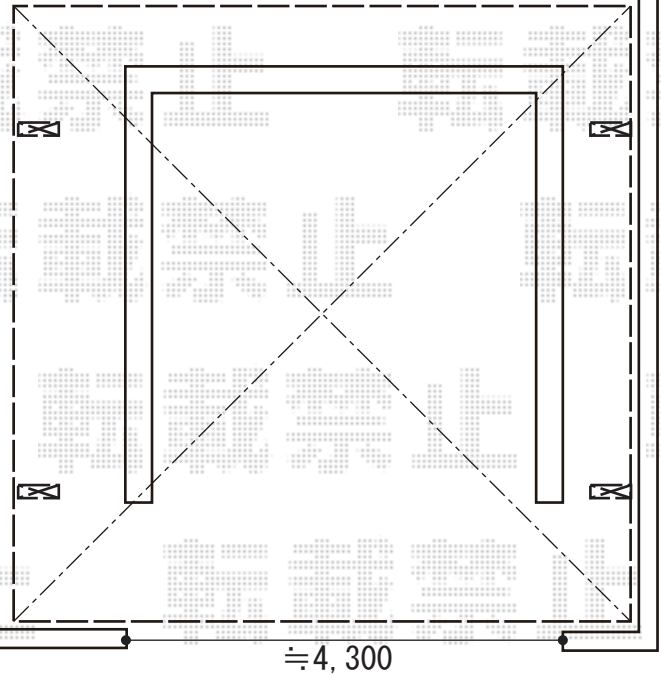

カーポート 施工概略図

YKK AP レイナツインポートグラン 積雪~20cm対応
幅= 5,983mm
奥行= 5,400mm
色: ブラウン
屋根材: ポリカーボネート (トーマイマット)
柱仕様: ハイルーフ柱仕様 (有効高 約2,350mm)

2019-10-665242

担当者

木挽