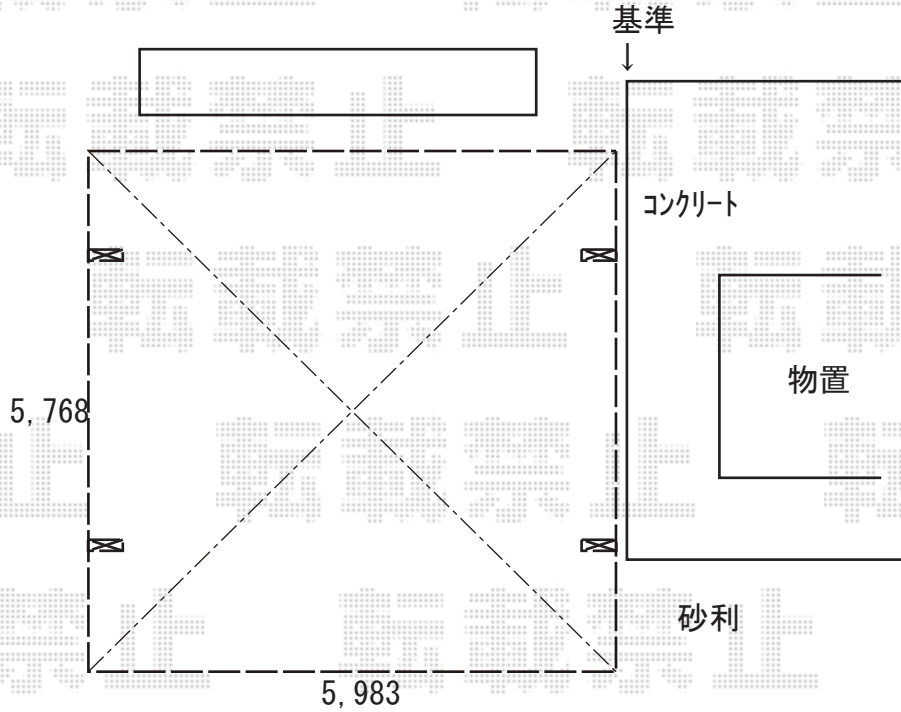

カーポート 施工概略図

YKK AP レイナツインポートグラン 積雪~20cm対応
幅= 5,983mm
奥行= 5,768mm
色： プラチナステン
屋根材： 熱線遮断ポリカーボネート(クリアマット)
柱仕様： ハイルフ柱仕様 (有効高 約2,350mm)

2019-10-665259	担当者	伊野
----------------	-----	----