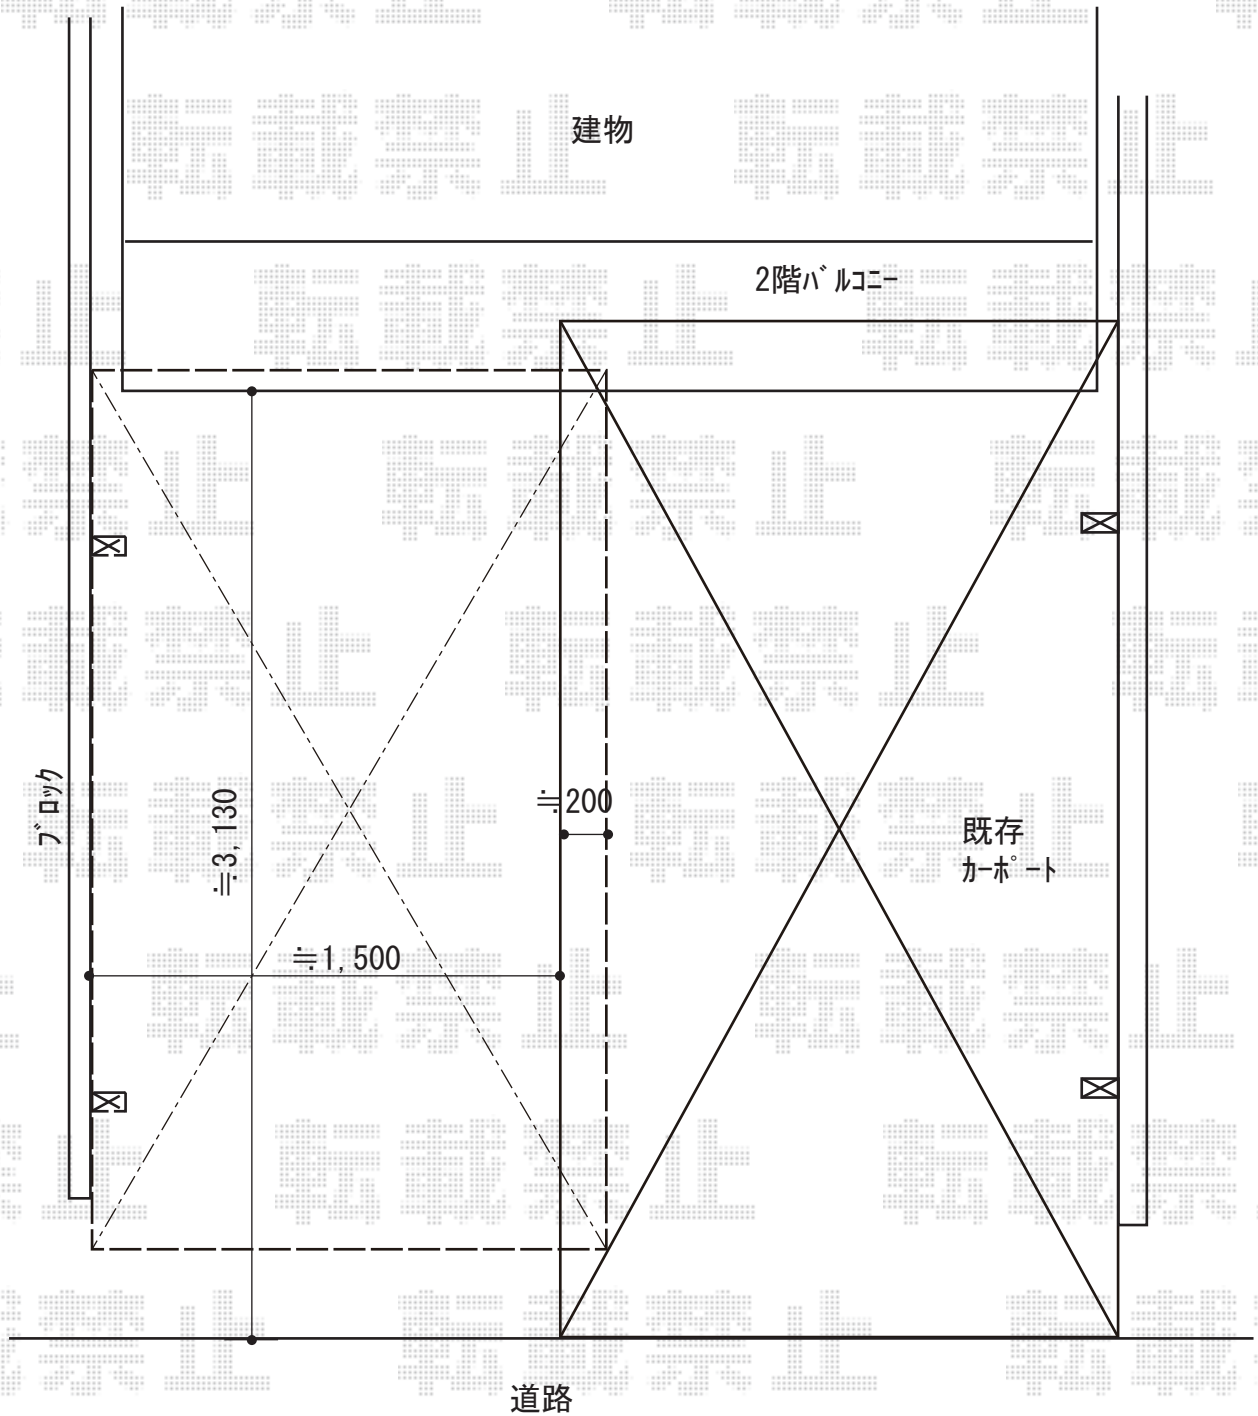

サイクルポート 施工概略図

Value Select プレシオスポート ミニ 積雪~20cm対応  
幅= 2,100mm  
奥行= 2,904mm(4台用)  
色: チャコールブラック  
屋根材: 熱線遮断ポリカーボネート (スカイブルーマット調)  
柱仕様: 標準柱仕様 (有効高 約1,814mm)

2019-10-665261

担当者

新西