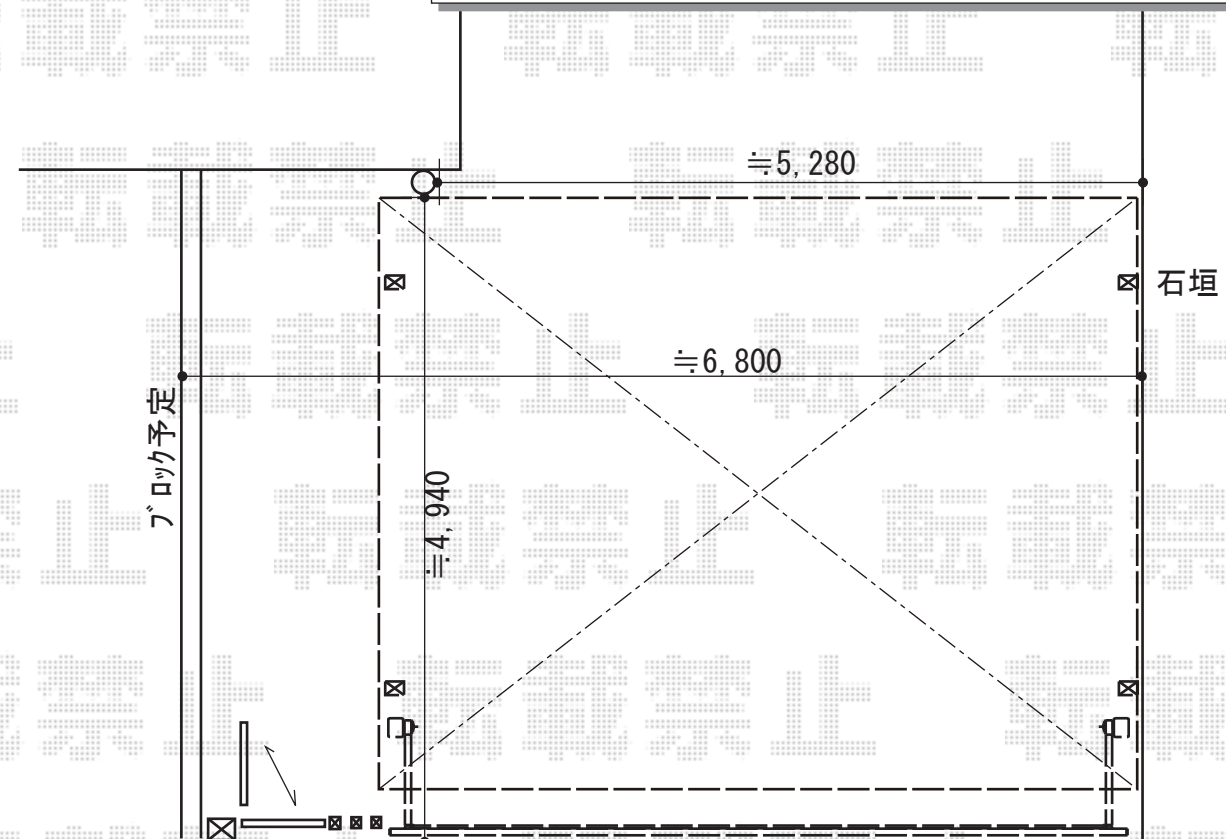

カーポート  
機能門柱(門柱仕様)  
カーゲート 施工概略図

LIXIL ネスカR (ラウンドスタイル) ワイド 積雪~20cm対応  
幅= 5,442mm 奥行= 4,980mm 色: シャイングレー  
屋根材: ポリカーボネート(クリアブルー)  
柱仕様: ロング柱25仕様(有効高 約2,500mm)

LIXIL (TOEX) ファンクションユニット ウィルモダンスリム 門柱仕様  
柱セット: インターホン用 × 1 インターホンカバーB: × 1  
ポスト: スリム縦型ポスト(錠なし)/前入れ後取り出し × 1  
サイン: ステンレスサイン/パターン集選択タイプ × 1  
照明: スリムサインライト × 1  
照明: トランス電源ユニット(内蔵用・明るさセンサ・タイマ付き) × 1  
AMP受け門柱: H12用 × 1 門扉取付部品: × 1  
色: シャイングレー

LIXIL (TOEX) プレスタ門扉 1型 細横棧 片開き 門柱仕様  
扉幅 = 900mm 扉高 = 1,200mm  
色: シャイングレー 錠: シリンダーPA錠 開き: 内開き

LIXIL (TOEX) デザイナーズパーツ 枕木材  
本体: 70×70×1,750mm  
色: シャイングレー 数量: × 2本  
枕木材用キャップ: 70角用 × 2セット  
キャップ取付部品: × 1セット

LIXIL (TOEX) ワイドオーバードアS1型 電動式  
本体(W×H) = (5,350mm × 1,200mm) 色: シャイングレー  
柱仕様: ハイルフ柱仕様(有効通過高2,150mm)  
駆動: 1モーター外観左側駆動/AC100V結線用柱仕様  
リモコン: 標準2個入り

必要高さ ≒2,052

D1, 124+はね出し106

建物

道路

カーゲートとの干渉を避けるため、  
カーポートは道路境界より内側よりに  
追い出しとなります。