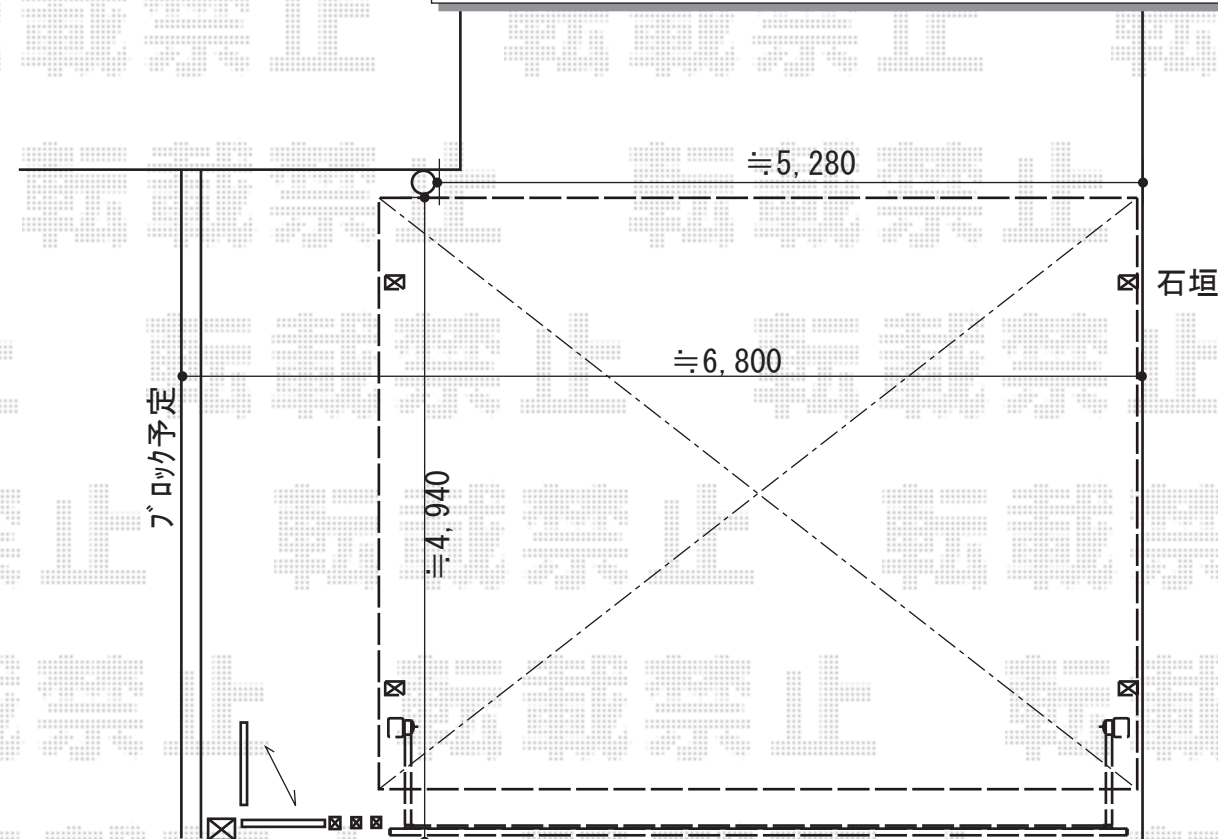

カーポート  
機能門柱 (門柱仕様)  
カーゲート 施工概略図

LIXIL ネスカR (ラウンドスタイル) ワイド 積雪~20cm対応  
幅= 5,442mm 奥行= 4,980mm 色: シャイングレー  
屋根材: ポリカーボネート (クリアブルー)  
柱仕様: ロング柱25仕様 (有効高 約2,500mm)

LIXIL (TOEX) ファンクションユニット ウィルモダンスリム 門柱仕様  
柱セット: インターホン用 × 1 インターホンカバーB: × 1  
ポスト: スリム縦型ポスト (錠なし) / 前入れ後取り出し × 1  
サイン: ステンレスサイン/パターン集選択タイプ × 1  
照明: スリムサインライト × 1  
照明: トランス電源ユニット (内蔵用・明るさセンサ・タイマ付き) × 1  
AMP受け門柱: H12用 × 1 門扉取付部品: × 1  
色: シャイングレー

LIXIL (TOEX) プレスタ門扉 1型 細横棧 片開き 門柱仕様  
扉幅 = 900mm 扉高 = 1,200mm  
色: シャイングレー 錠: シリンダーPA錠 開き: 内開き

LIXIL (TOEX) デザイナーズパーツ 枕木材  
本体: 70×70×1,750mm  
色: シャイングレー 数量: × 2本  
枕木材用キャップ: 70角用 × 2セット  
キャップ取付部品: × 1セット

LIXIL (TOEX) ワイドオーバードアS1型 電動式  
本体 (W×H) = (5,350mm × 1,200mm) 色: シャイングレー  
柱仕様: ハイーフ柱仕様 (有効通過高2,150mm)  
駆動: 1モーター外観左側駆動/AC100V結線用柱仕様  
リモコン: 標準2個入り

必要高さ ≒2,052

D1, 124+はね出し106

建物

道路

カーゲートとの干渉を避けるため、  
カーポートは道路境界より内側よりに  
追い出しとなります。