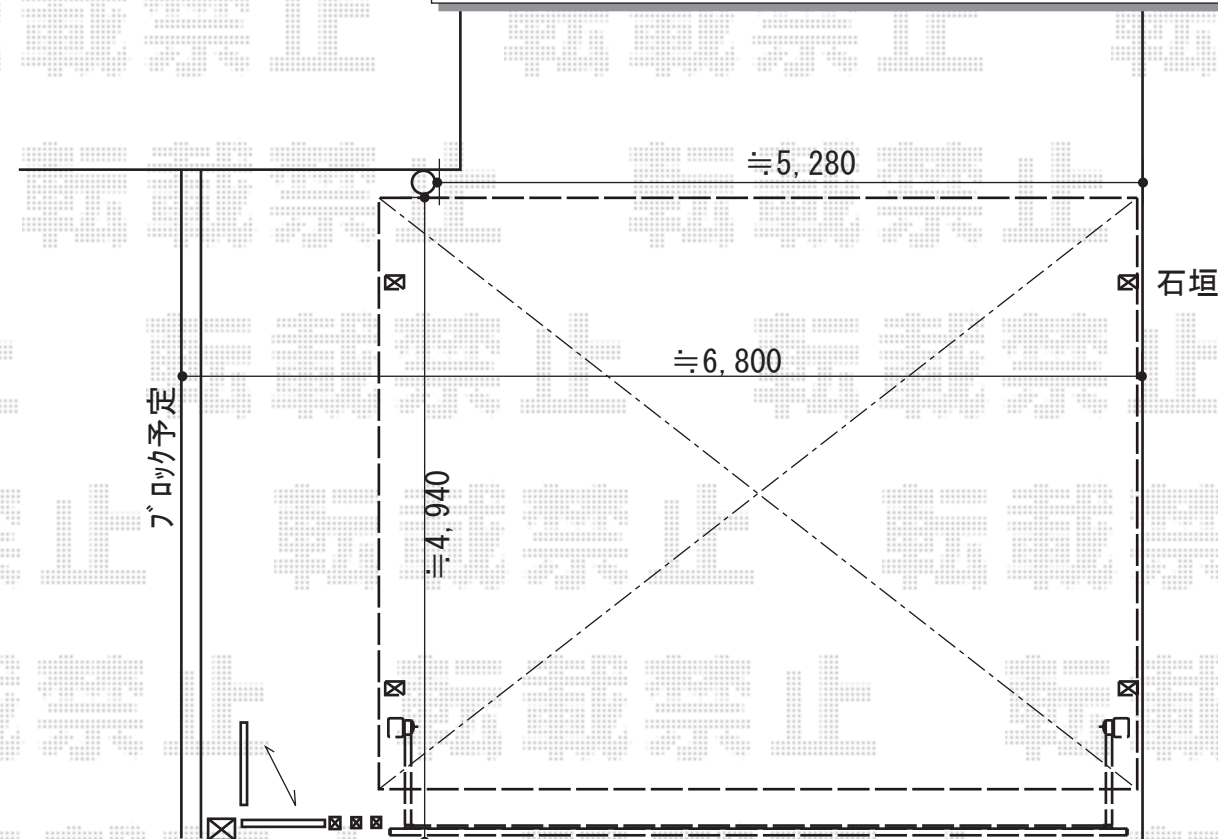

カーポート
機能門柱 (門柱仕様)
カーゲート 施工概略図

LIXIL ネスカR (ラウンドスタイル) ワイド 積雪~20cm対応
幅= 5,442mm 奥行= 4,980mm 色: シャイングレー
屋根材: ポリカーボネート (クリアブルー)
柱仕様: ロング柱25仕様 (有効高 約2,500mm)

LIXIL (TOEX) ファンクションユニット ウィルモダンスリム 門柱仕様
柱セット: インターホン用 × 1 インターホンカバーB: × 1
ポスト: スリム縦型ポスト (錠なし) / 前入れ後取り出し × 1
サイン: ステンレスサイン/パターン集選択タイプ × 1
照明: スリムサインライト × 1
照明: トランス電源ユニット (内蔵用・明るさセンサ・タイマ付き) × 1
AMP受け門柱: H12用 × 1 門扉取付部品: × 1
色: シャイングレー

LIXIL (TOEX) プレスタ門扉 1型 細横棧 片開き 門柱仕様
扉幅 = 900mm 扉高 = 1,200mm
色: シャイングレー 錠: シリンダーPA錠 開き: 内開き

LIXIL (TOEX) デザイナーズパーツ 枕木材
本体: 70×70×1,750mm
色: シャイングレー 数量: × 2本
枕木材用キャップ: 70角用 × 2セット
キャップ取付部品: × 1セット

LIXIL (TOEX) ワイドオーバードアS1型 電動式
本体 (W×H) = (5,350mm × 1,200mm) 色: シャイングレー
柱仕様: ハイーフ柱仕様 (有効通過高2,150mm)
駆動: 1モーター外観左側駆動/AC100V結線用柱仕様
リモコン: 標準2個入り

必要高さ ≒2,052

D1, 124+はね出し106

建物

道路

カーゲートとの干渉を避けるため、
カーポートは道路境界より内側よりに
追い出しとなります。

2019-10-665286

担当者

木挽