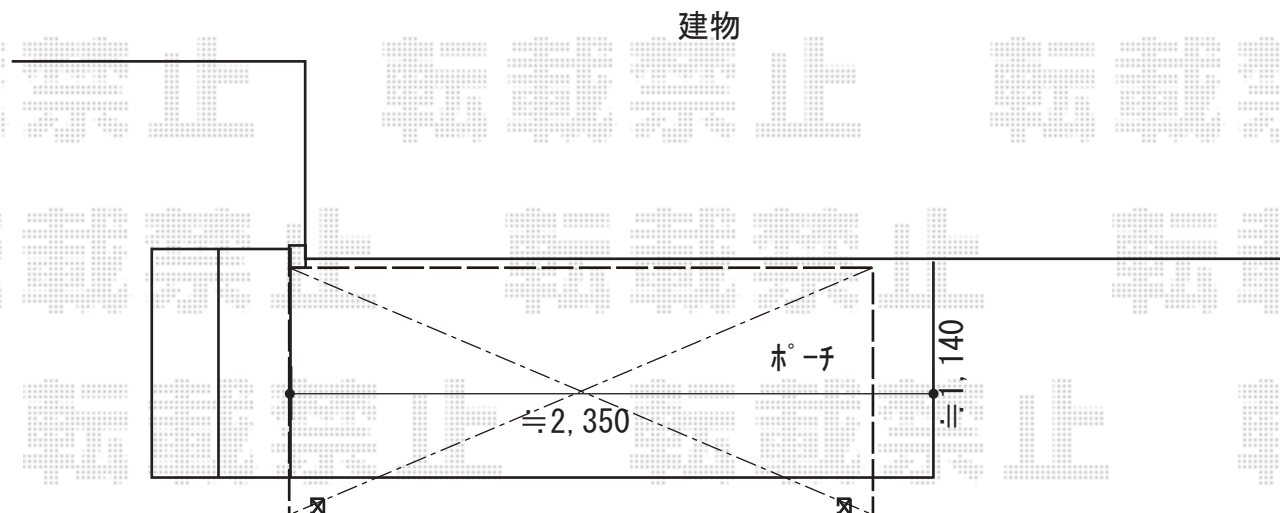

テラス屋根 施工概略図

LIXIL フーゴF 独立テラスタイプ 単体 積雪~20cm対応
間口= 2,204mm
出幅= 1,796mm
色: シャイングレー
屋根材: ポリカーボネート (クリアマット・すりガラス調)
柱仕様: ロング柱28仕様 (有効高 約2,800mm)

LIXIL フーゴF テラス対応躯体すき間ふさぎ材
間口サイズ: 22型用

2019-10-665286

担当者

木挽