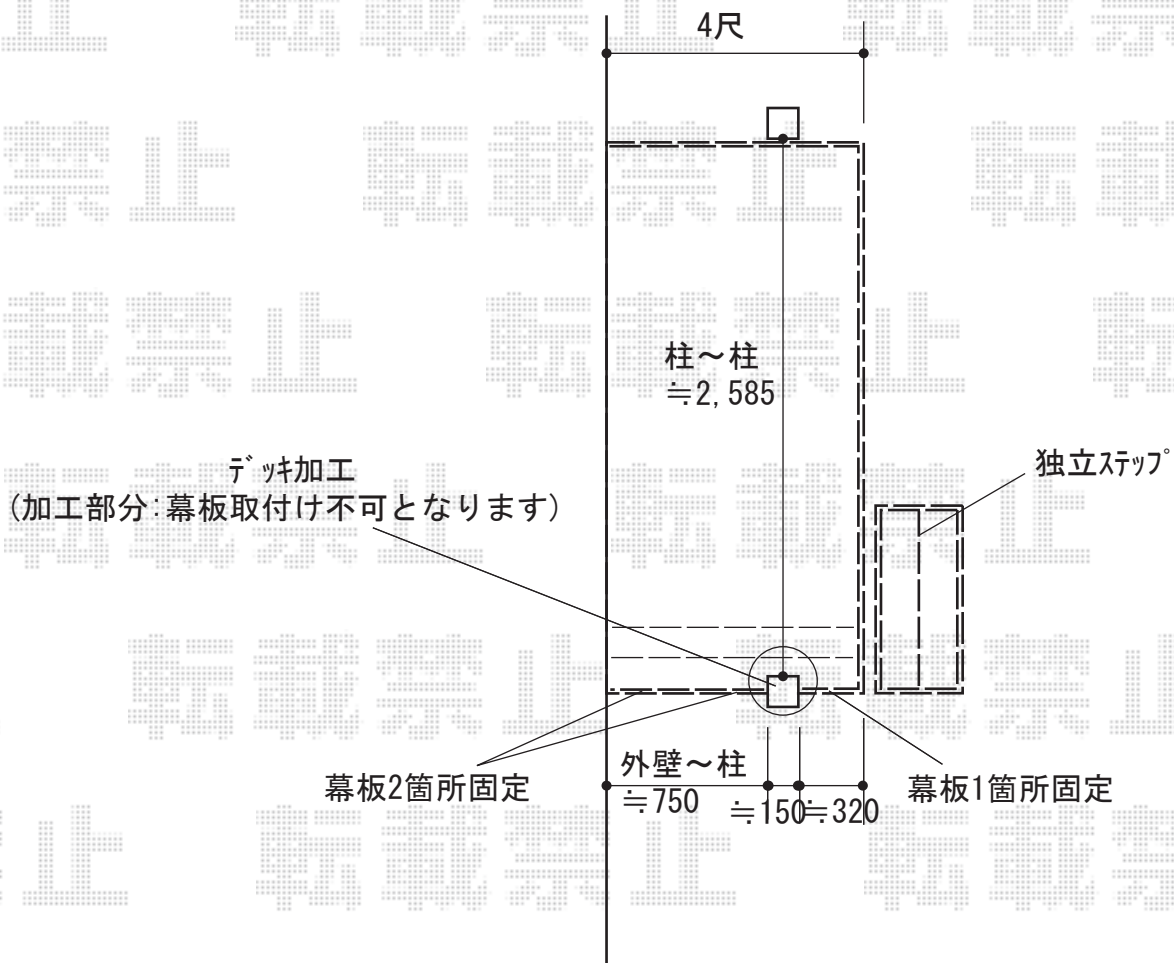

# ウッドデッキ 施工概略図

YKK AP リウッドデッキ 200

間口= 1.5間(2,651mm)

出幅= 4尺(1,220mm)

【未定】色： 【未定】

床板： 縦貼り

幕板： 標準幕板

【未定】束柱： Tタイプ(400~550mm) (色： 【未定】)

追加部材： 柱部分加工用部材一式

YKK AP 独立式リウッドステップ2型×1セット

【未定】色： 【未定】/束柱色： 【未定】

2019-10-665380

担当者

木附