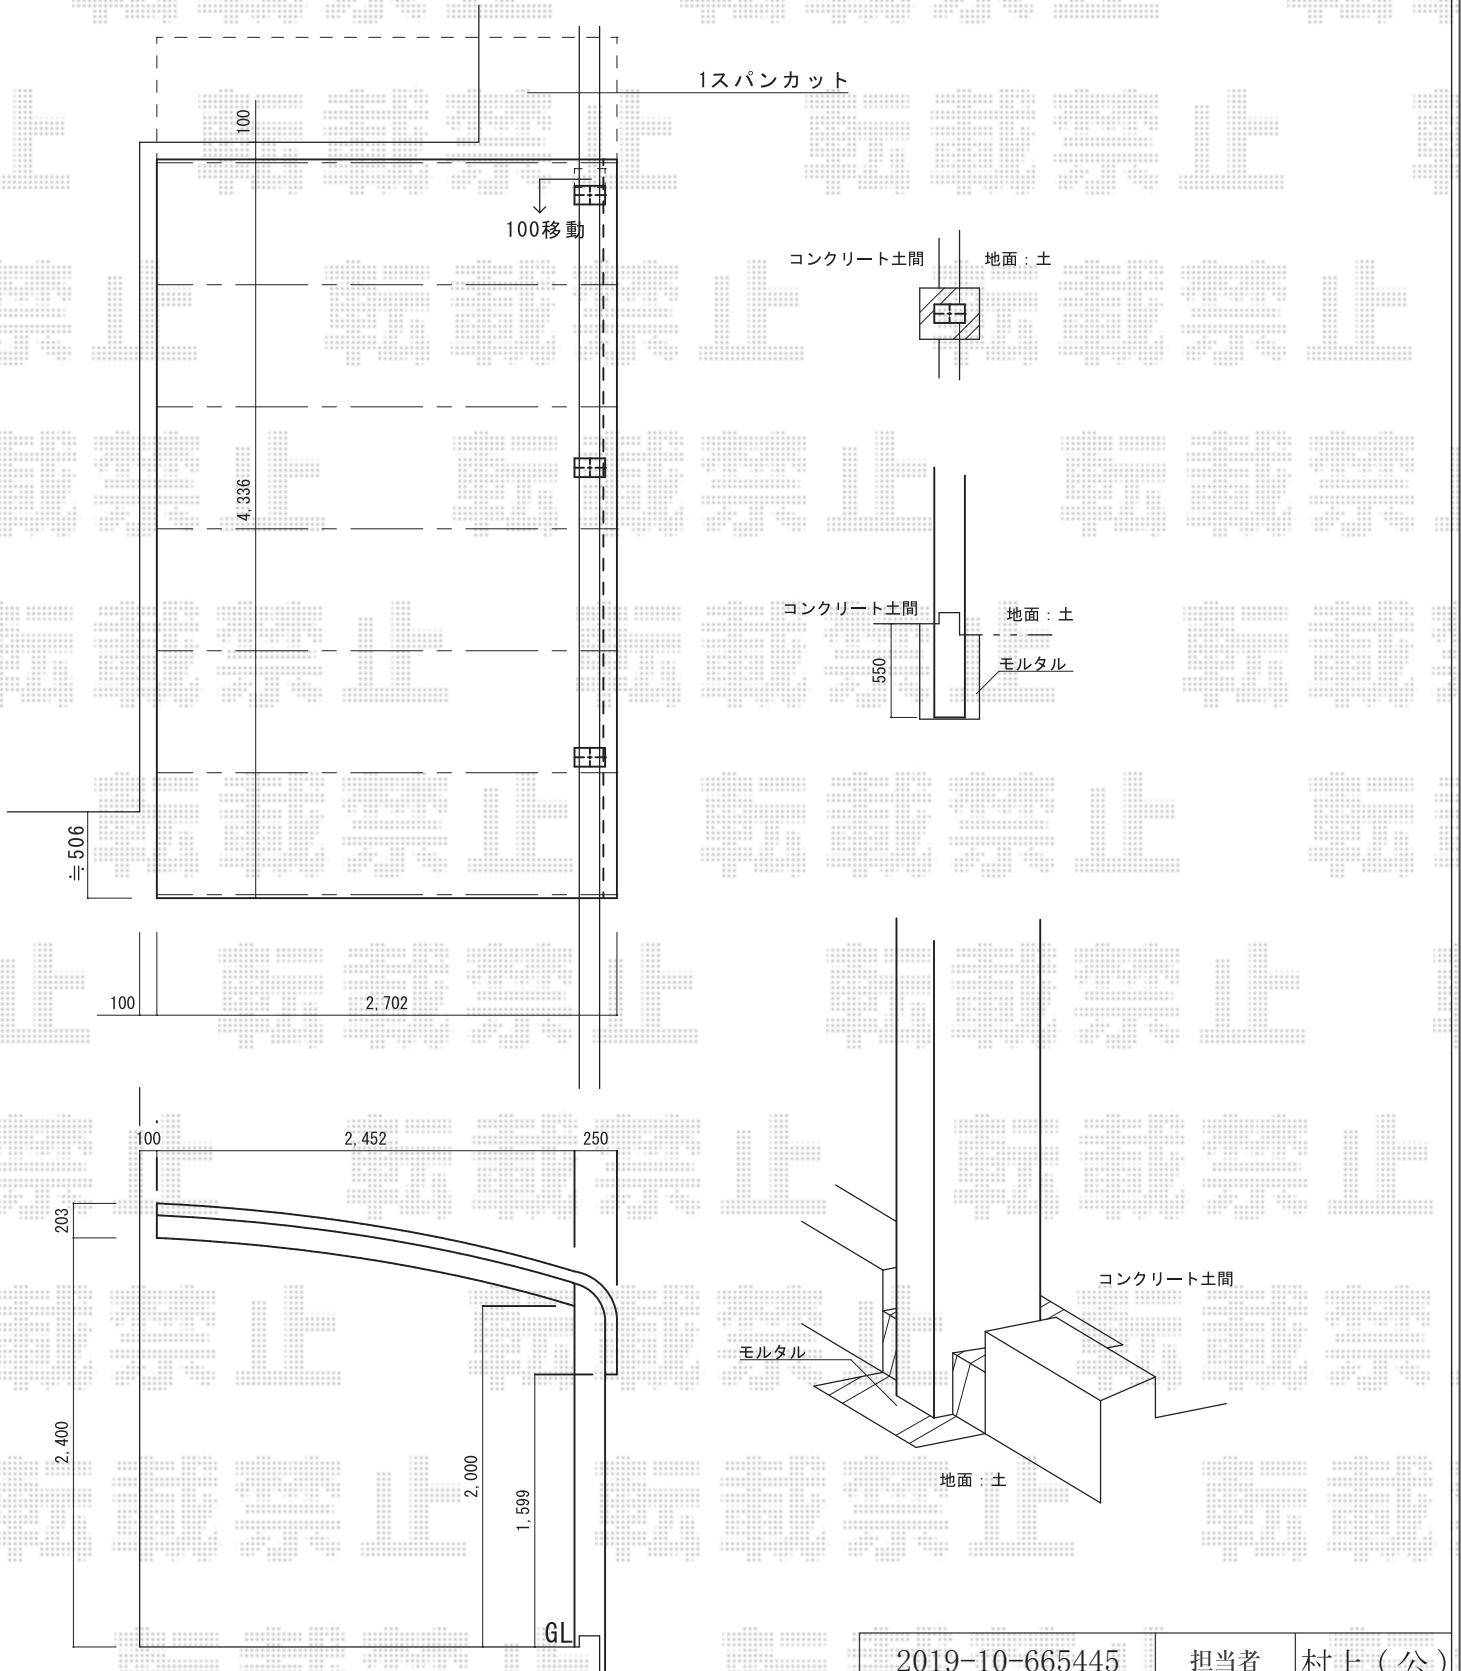

カーポート 施工概略図

【商品名】 レイナポートグラン 積雪～20cm対応
 【幅=】 2,700mm
 【奥行=】 5,052mm
 【色：】 ブラウン
 【屋根材：】 ポリカーボネート（スモークブラウン）
 【柱仕様：】 標準柱仕様（有効高 約2,000mm）

2019-10-665445

担当者

村上（公）