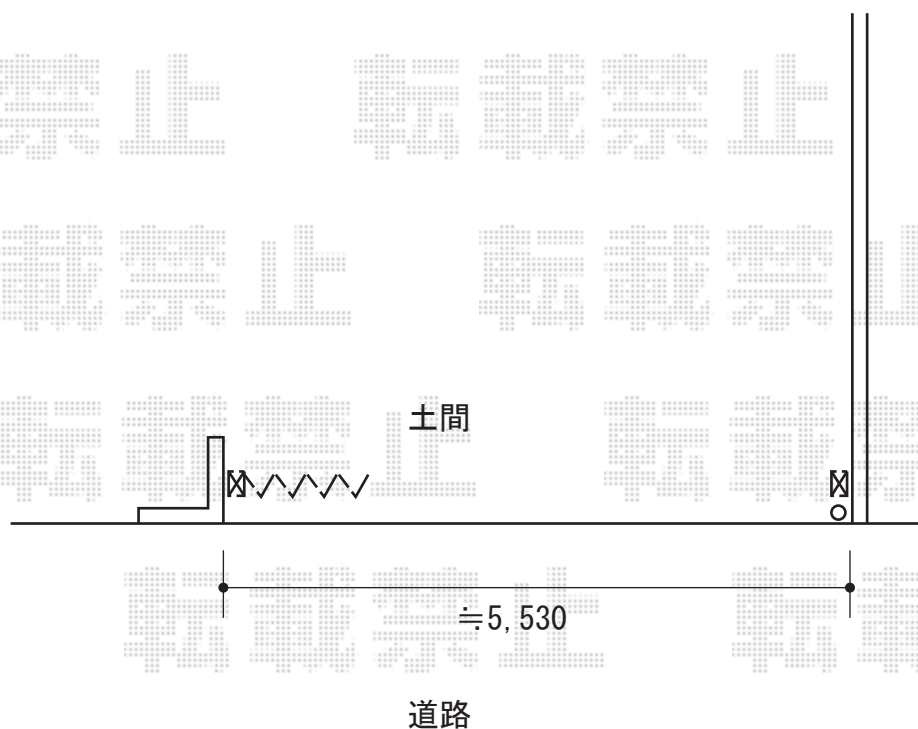

カーゲート 施工概略図

LIXIL(TOEX) アルシャインII M型 Aタイプ ノンレール 片開き 590S
開口幅= 5,692mm
全幅= 5,808mm
たたみ幅= 827mm
高さ= 1,250mm
色： ブラック
キャスター数： 4箇所
落棒数： 4本

2019-10-665460

担当者

山崎